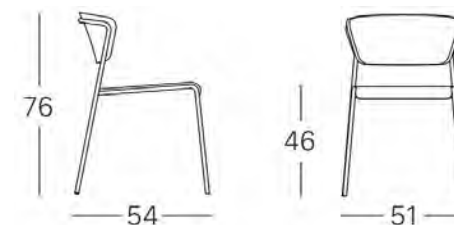

Informationen:  
Made in Italy  
Tisch TRIPE siehe Seite 224-226  
Table TRIPE voir page 224-226

Abbildung / image	Artikel - Bezeichnung / description d'article	Preis prix CHF
	<p><b>SI-SI DOTS 2505</b> Stuhl ohne Armlehne                      Gestell: Stahl galvanisch verzinkt, pulverbeschichtet, stapelbar  <b>SI-SI DOTS 2505</b> chaise sans accoudoirs                      Structure: acier galvanisé, thermolaqué, empilable</p> <p><b>SI-SI DOTS 2504</b> Sessel mit Armlehne                      Gestell: Stahl galvanisch verzinkt, pulverbeschichtet, stapelbar  <b>SI-SI DOTS 2504</b> fauteuil avec accoudoirs                      Structure: acier galvanisé, thermolaqué, empilable</p> <p>Verpackungseinheit / unité à: 2                      Mindestbestellmenge: 2 Stk. / quantité minimale: 2 pcs</p>	<p>239.-</p> <p>259.-</p>
	<p><b>SI-SI BARCODE 2508</b> Stuhl ohne Armlehne                      Gestell: Stahl galvanisch verzinkt, pulverbeschichtet, stapelbar  <b>SI-SI BARCODE 2508</b> chaise sans accoudoirs                      Structure: acier galvanisé, thermolaqué, empilable</p> <p><b>SI-SI BARCODE 2507</b> Sessel mit Armlehne                      Gestell: Stahl galvanisch verzinkt, pulverbeschichtet, stapelbar  <b>SI-SI BARCODE 2507</b> fauteuil avec accoudoirs                      Structure: acier galvanisé, thermolaqué, empilable</p> <p>Verpackungseinheit / unité à: 2                      Mindestbestellmenge: 2 Stk. / quantité minimale: 2 pcs</p>	<p>229.-</p> <p>249.-</p>