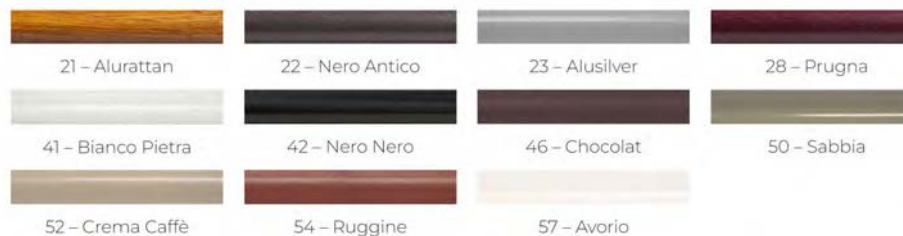

Abbildung / image	Artikel - Bezeichnung / description d'article	Preis prix CHF
	STAR 453 Stuhl ohne Armlehne Gestell: Aluminium, pulverbeschichtet Bespannung: Textilene Bespannung: Textilene gepolstert Stapelbar, B x T x H: 44 x 50 x 80cm, Sitzhöhe: 45cm, Gewicht: 3.9 kg STAR 453 chaise sans accoudoirs Structure: aluminium, thermolaqué Toile: textilène Toile: Textilène rembourré Empilable, L x P x H: 44 x 50 x 80cm, hauteur d'assise: 45cm, Poids: 3.9kg Textilene Kollektion siehe Seite 85 / Collection de toiles textilène voir page 85	349.- 389.- 349.- 389.-
	STAR 455 Sessel mit Armlehne Gestell: Aluminium, pulverbeschichtet Bespannung: Textilene Bespannung: Textilene gepolstert Stapelbar, B x T x H: 53 x 55 x 80cm, Sitzhöhe: 45cm, Gewicht: 4.5 kg STAR 455 fauteuil avec accoudoirs Structure: aluminium, thermolaqué Toile: textilène Toile: Textilène rembourré Empilable, L x P x H: 53 x 55 x 80cm, hauteur d'assise: 45cm, Poids: 4.5kg Textilene Kollektion siehe Seite 85 / Collection de toiles textilène voir page 85	389.- 419.- 389.- 419.-

Gestellfarben / Couleurs structure: