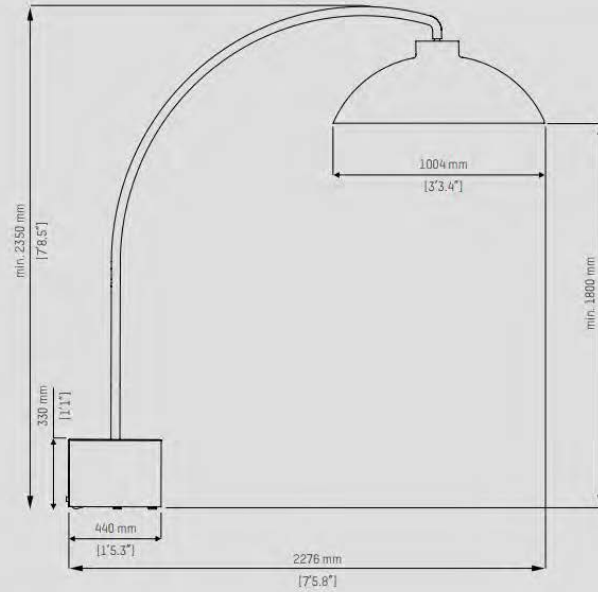

Technische Informationen

Abmessungen

Kuppeldurchmesser 100 cm - 3' 3.4"
Kuppelhöhe 32 cm - 1' 0.6"
Fuß 63 x 47 x 32 cm - 2' 0.8" x 1' 6.5" x 1' 0.6"

Technische Daten

Verbrauch 3.22 kWh
Wärme 3100 Watt
Licht 120 Watt

Farben

Farben haben informativen Charakter.

HEAT RESISTANT RAL COLOURS			
Colour	Discription colour	Colour	Discription colour
RAL 1015	LIGHT IVORY	RAL 7035	LIGHT GREY
RAL 1018	ZINC YELLOW	RAL 7036	PLATINUM GREY
RAL 1023	TRAFFIC YELLOW	RAL 7038	AGATE GREY
RAL 1032	BROOM YELLOW	RAL 7040	WINDOW GREY
RAL 3000	FLAME RED	RAL 7042	TRAFFIC GREY A
RAL 3004	PIRPLE RED	RAL 7043	TRAFFIC GREY B
RAL 3020	TRAFFIC RED	RAL 7044	DUST
RAL 5002	ULTRAMARINE BLUE	RAL 7045	TELEGREY 1
RAL 5003	MIDNIGHT BLUE	RAL 7046	TELEGREY 2
RAL 5005	MEDIUM ROYAL BLUE	RAL 7047	TELEGREY 4
RAL 5008	GRAY-BLUE	RAL 8001	OCHER BROWN
RAL 5010	GENTIAN BLUE	RAL 8003	CLAY BROWN
RAL 5013	COBALT BLUE	RAL 8004	COPPER BROWN
RAL 5014	PIGEON BLUE	RAL 8007	FAWN BROWN
RAL 5015	SKY BLUE	RAL 8011	NUT BROWN
RAL 6011	RESEDA GREEN	RAL 8012	RED-BROWN
RAL 6019	PATEL GREEN	RAL 8014	SEPIA BROWN
RAL 6021	PALE GREEN	RAL 8016	MAHOGANY BROWN
RAL 7001	SILVER GREY	RAL 8017	CHOCOLATE BROWN
RAL 7005	MOUSE GREY	RAL 8019	GREY-BROWN
RAL 7010	TARPALLIN GREY	RAL 8022	BLACK-BROWN
RAL 7011	IRON GREY	RAL 9001	CREAM WHITE
RAL 7012	BASALT GREY	RAL 9002	GREY-WHITE
RAL 7013	BROWN-GREY	RAL 9003	SIGNAL-WHITE
RAL 7024	GRAPHITE GREY	RAL 9005	JET BLACK
RAL 7031	BLUE-GREY	RAL 9010	PURE WHITE
RAL 7032	PEBBLE	RAL 9011	GRAPHITE BLACK
		RAL 9017	TRAFFIC BLACK