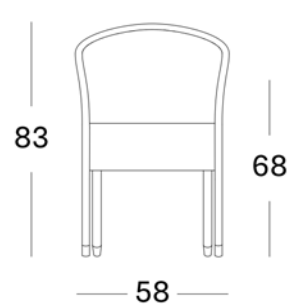

Abbildung / image	Artikel - Bezeichnung / description d'article	Preis prix CHF
	<p><b>KENZO Dining chair</b> Sessel mit Armlehne, Geflecht: Polyethylenfasern, old lace, Untergestell aus Aluminium Gewicht: 12kg</p> <p><b>KENZO Dining chair</b> Fauteuil avec accoudoirs, tressé: fibres de polyéthylène, old lace, structure en aluminium Poid: 12kg</p> <p>Sitzkissen: diverse Farben Farben erhältlich / Coussins d'assise: différentes couleurs</p>	<p>749.-</p> <p>749.-</p> <p>ab à partir de 139.-</p>
	<p><b>MIA Dining chair</b> Sessel mit Armlehne, Geflecht: Polyethylenfasern, old lace, Untergestell aus Aluminium Gewicht: 12kg</p> <p><b>MIA Dining chair</b> Fauteuil avec accoudoirs, tressé: fibres de polyéthylène, old lace, structure en aluminium Poid: 12kg</p> <p>Sitzkissen: diverse Farben Farben erhältlich / Coussins d'assise: différentes couleurs</p>	<p>719.-</p> <p>719.-</p> <p>ab à partir de 139.-</p>