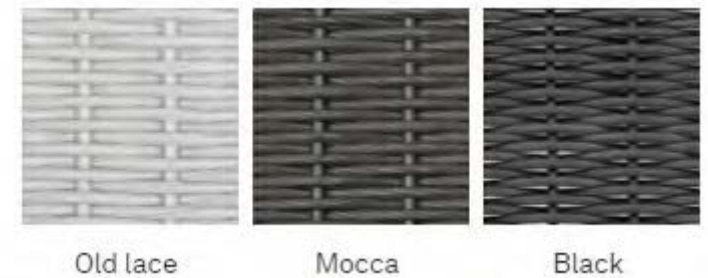

Abbildung / image	Artikel - Bezeichnung / description d'article	Preis prix CHF
	<p><b>EDGARD Dining chair</b> Sessel mit Armlehne, Untergestell aus pulverbeschichtetem Stahl, schwarz Geflecht: Polyethylenfaserfarben: Old lace, Mocca, Black</p> <p><b>EDGARD Dining chair</b> Fauteuil avec accoudoirs, piètement en acier thermolaqué, noir Couleurs tressé: Old lace, Mocca, Black</p> <p>Sitzkissen: diverse Farben Farben erhältlich / Coussins d'assise: différentes couleurs</p>	<p>599.-</p> <p>599.-</p> <p>ab à partir de 109.-</p>
	<p><b>EDGARD Dining chair Teak</b> Sessel mit Armlehne, Untergestell aus Teak Geflechtfarben: Old lace, Mocca, Black</p> <p><b>EDGARD Dining chair Teak</b> Fauteuil avec accoudoirs, piètement en teck Couleurs tressées: Old lace, Mocca, Black</p> <p>Sitzkissen: diverse Farben Farben erhältlich / Coussins d'assise: différentes couleurs</p>	<p>629.-</p> <p>629.-</p> <p>ab à partir de 109.-</p>