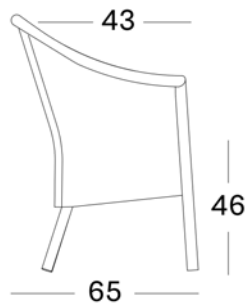

Abbildung / image	Artikel - Bezeichnung / description d'article	Preis prix CHF
	<p><b>KENZO Dining chair</b> Sessel mit Armlehne, Geflecht: Polyethylenfasern, old lace, Untergestell aus Aluminium Gewicht: 12kg</p> <p><b>KENZO Dining chair</b> Fauteuil avec accoudoirs, tressé: fibres de polyéthylène, old lace, structure en aluminium Poid: 12kg</p> <p>Sitzkissen: diverse Farben Farben erhältlich / Coussins d'assise: différentes couleurs</p>	<p>749.-</p> <p>749.-</p> <p>ab à partir de 139.-</p>
	<p><b>MIA Dining chair</b> Sessel mit Armlehne, Geflecht: Polyethylenfasern, old lace, Untergestell aus Aluminium Gewicht: 12kg</p> <p><b>MIA Dining chair</b> Fauteuil avec accoudoirs, tressé: fibres de polyéthylène, old lace, structure en aluminium Poid: 12kg</p> <p>Sitzkissen: diverse Farben Farben erhältlich / Coussins d'assise: différentes couleurs</p>	<p>719.-</p> <p>719.-</p> <p>ab à partir de 139.-</p>