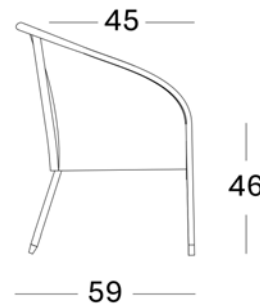

Abbildung / image	Artikel - Bezeichnung / description d'article	Preis prix CHF
	<p><b>KENZO Dining chair</b> Sessel mit Armlehne, Geflecht: Polyethylenfasern, old lace, Untergestell aus Aluminium Gewicht: 12kg</p> <p><b>KENZO Dining chair</b> Fauteuil avec accoudoirs, tressé: fibres de polyéthylène, old lace, structure en aluminium Poid: 12kg</p> <p>Sitzkissen: diverse Farben Farben erhältlich / Coussins d'assise: différentes couleurs</p>	<p>749.-</p> <p>749.-</p> <p>ab à partir de 139.-</p>
	<p><b>MIA Dining chair</b> Sessel mit Armlehne, Geflecht: Polyethylenfasern, old lace, Untergestell aus Aluminium Gewicht: 12kg</p> <p><b>MIA Dining chair</b> Fauteuil avec accoudoirs, tressé: fibres de polyéthylène, old lace, structure en aluminium Poid: 12kg</p> <p>Sitzkissen: diverse Farben Farben erhältlich / Coussins d'assise: différentes couleurs</p>	<p>719.-</p> <p>719.-</p> <p>ab à partir de 139.-</p>