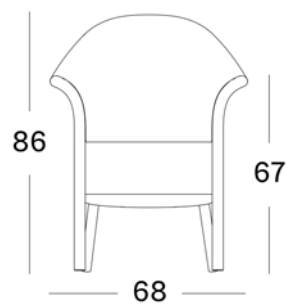

Abbildung / image	Artikel - Bezeichnung / description d'article	Preis prix CHF
	<p><b>KENZO Dining chair</b> Sessel mit Armlehne, Geflecht: Polyethylenfasern, old lace, Untergestell aus Aluminium Gewicht: 12kg</p> <p><b>KENZO Dining chair</b> Fauteuil avec accoudoirs, tressé: fibres de polyéthylène, old lace, structure en aluminium Poid: 12kg</p> <p>Sitzkissen: diverse Farben Farben erhältlich / Coussins d'assise: différentes couleurs</p>	<p>749.-</p> <p>749.-</p> <p>ab à partir de 139.-</p>
	<p><b>MIA Dining chair</b> Sessel mit Armlehne, Geflecht: Polyethylenfasern, old lace, Untergestell aus Aluminium Gewicht: 12kg</p> <p><b>MIA Dining chair</b> Fauteuil avec accoudoirs, tressé: fibres de polyéthylène, old lace, structure en aluminium Poid: 12kg</p> <p>Sitzkissen: diverse Farben Farben erhältlich / Coussins d'assise: différentes couleurs</p>	<p>719.-</p> <p>719.-</p> <p>ab à partir de 139.-</p>