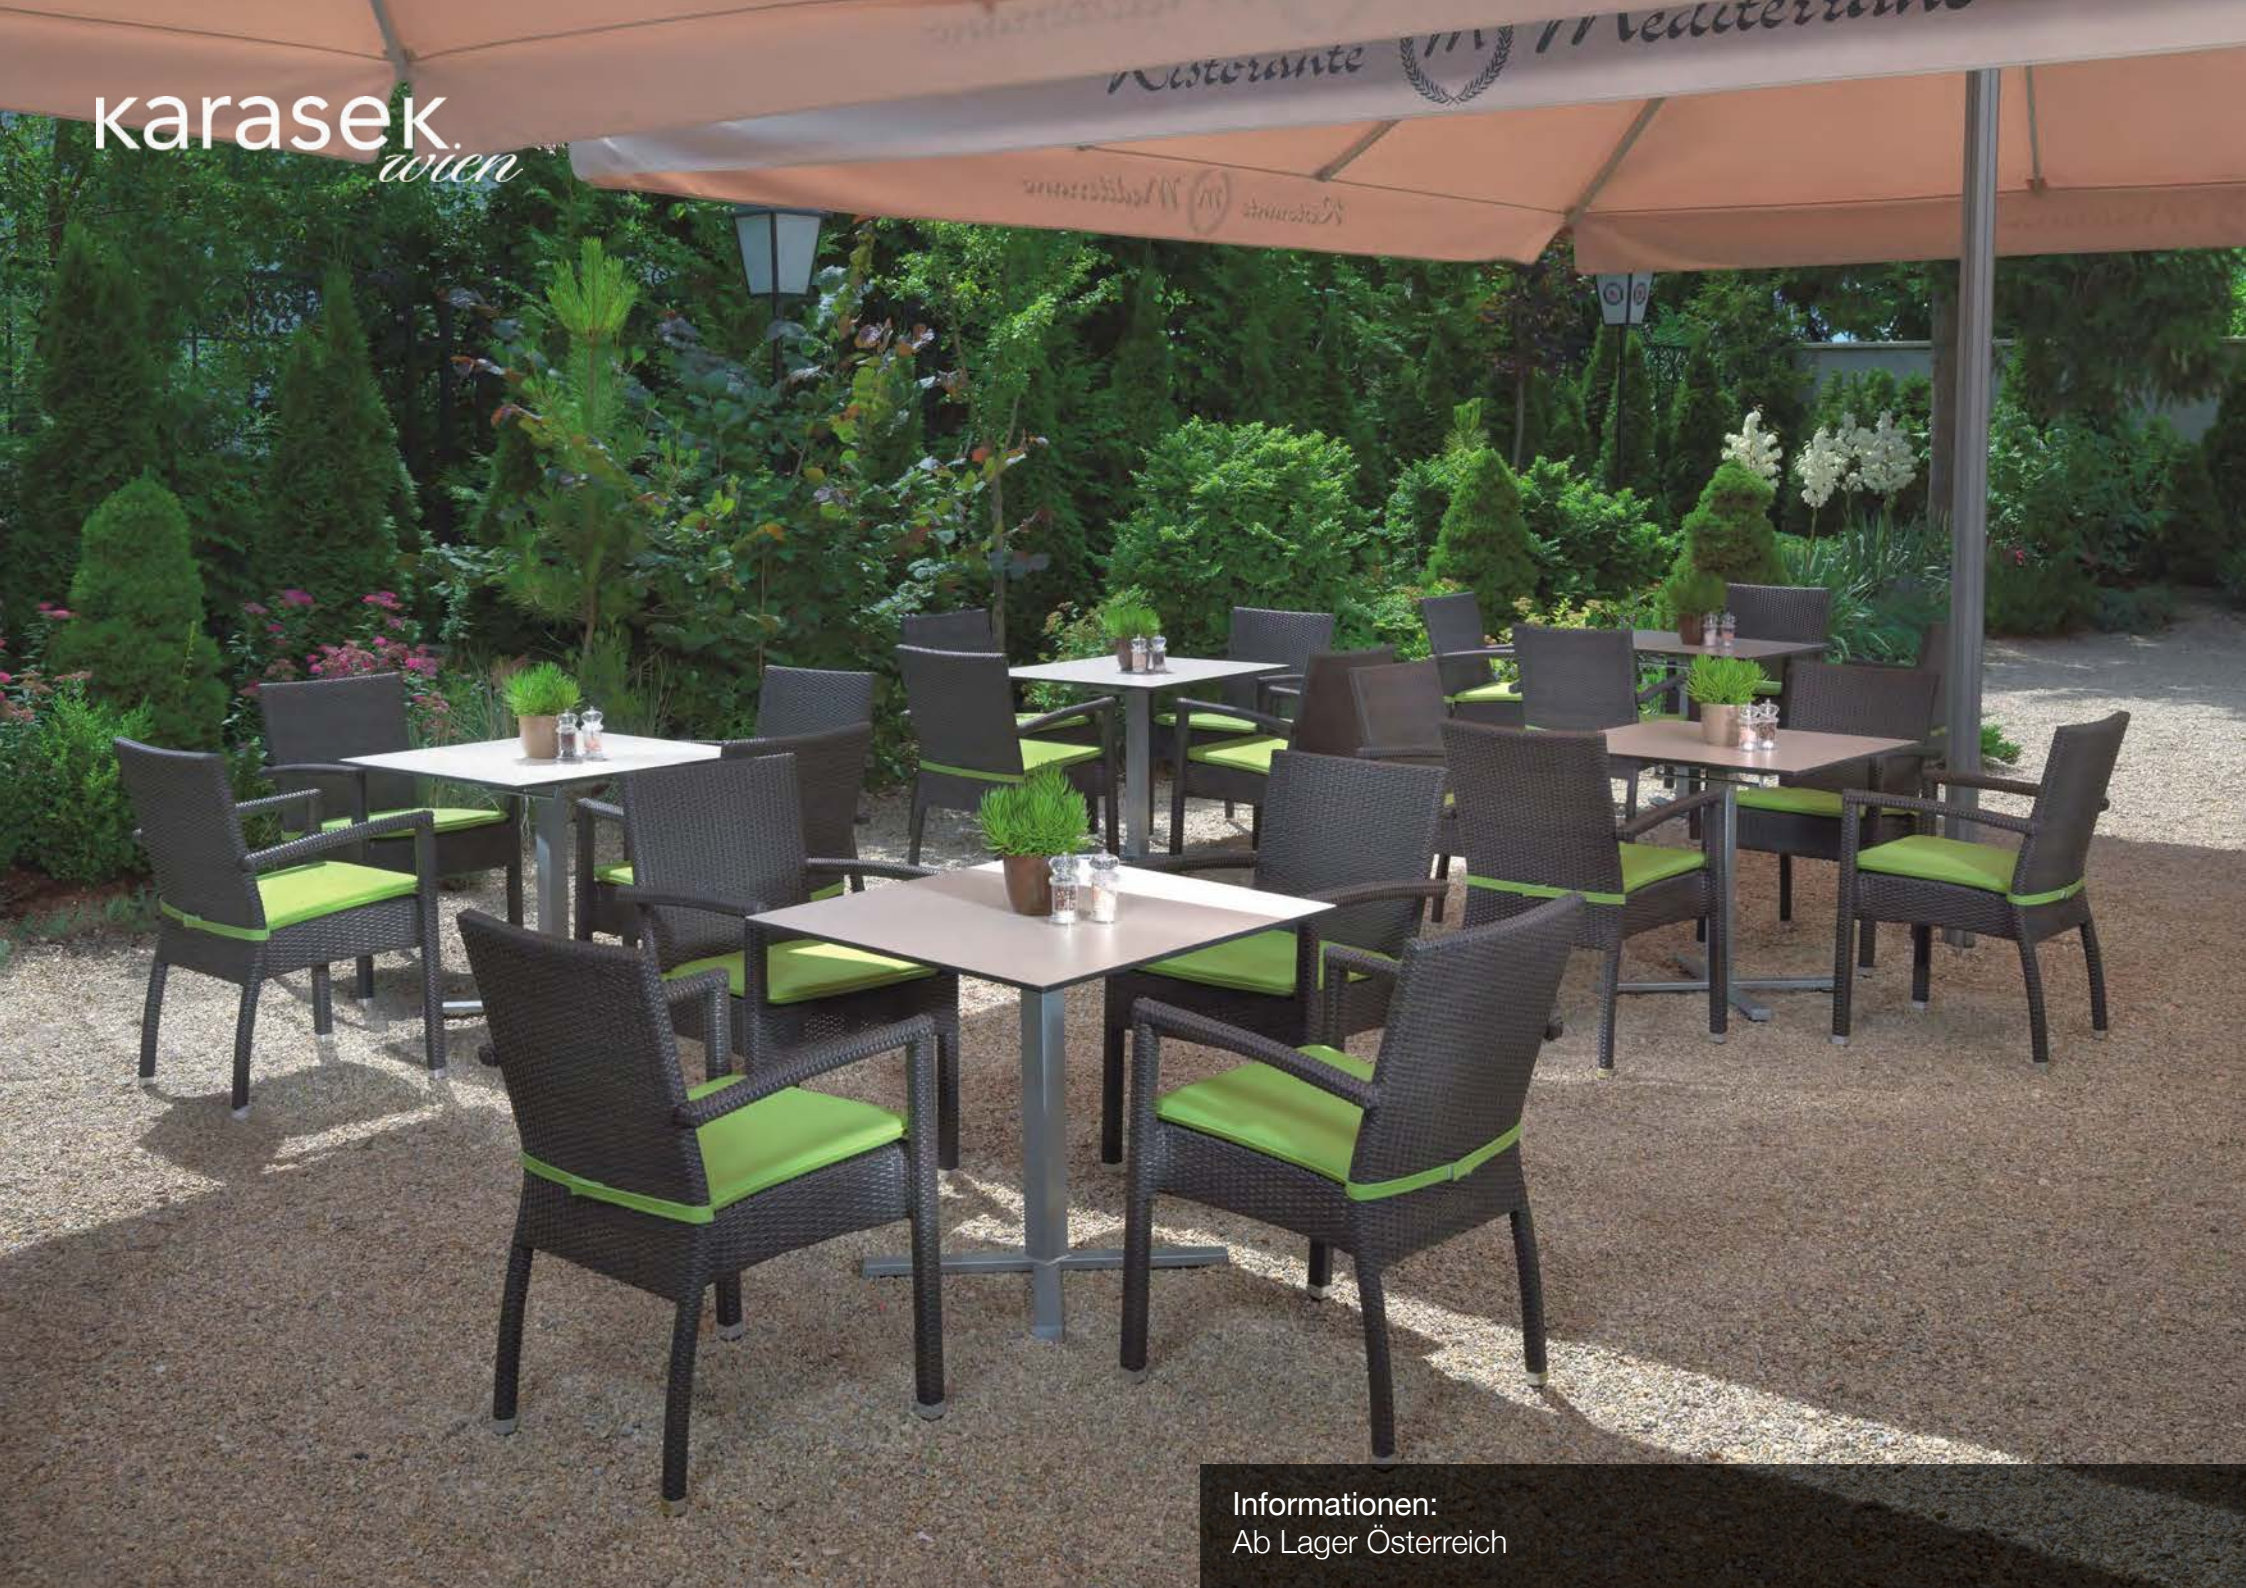

karasek.
wien

Ristorante *Mediterraneo*

Mediterraneo

Informationen:
Ab Lager Österreich