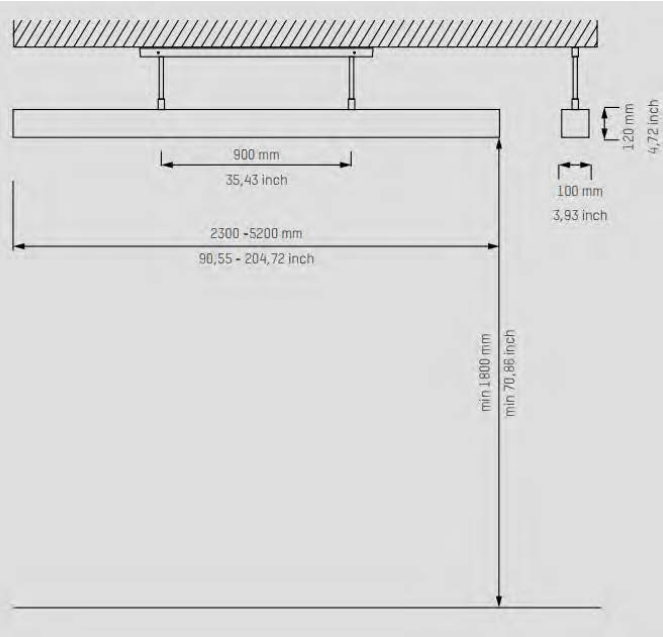

Technische Daten BEEM 230 - 290

Wärme 3000 Watt
Licht 6 x 40 Watt
Kühlung 150 Watt

Technische Daten BEEM 390 - 520

Wärme 4000 Watt
Licht 8 x 40 Watt
Kühlung 150 Watt

Farbe

Farbe ist informativen Charakter.

mit Stangen / avec tubes

HEAT RESISTANT RAL COLOURS

Colour	Discription colour	Colour	Discription colour
RAL 1015	LIGHT IVORY	RAL 7035	LIGHT GREY
RAL 1018	ZINC YELLOW	RAL 7036	PLATINUM GREY
RAL 1023	TRAFFIC YELLOW	RAL 7038	AGATE GREY
RAL 1032	BROOM YELLOW	RAL 7040	WINDOW GREY
RAL 3000	FLAME RED	RAL 7042	TRAFFIC GREY A
RAL 3004	PIRPLE RED	RAL 7043	TRAFFIC GREY B
RAL 3020	TRAFFIC RED	RAL 7044	DUST
RAL 5002	ULTRAMARINE BLUE	RAL 7045	TELEGREY 1
RAL 5003	MIDNIGHT BLUE	RAL 7046	TELEGREY 2
RAL 5005	MEDIUM ROYAL BLUE	RAL 7047	TELEGREY 4
RAL 5008	GRAY-BLUE	RAL 8001	OCHER BROWN
RAL 5010	GENTIAN BLUE	RAL 8003	CLAY BROWN
RAL 5013	COBALT BLUE	RAL 8004	COPPER BROWN
RAL 5014	PIGEON BLUE	RAL 8007	FAWN BROWN
RAL 5015	SKY BLUE	RAL 8011	NUT BROWN
RAL 6011	RESEDA GREEN	RAL 8012	RED-BROWN
RAL 6019	PATEL GREEN	RAL 8014	SEPIA BROWN
RAL 6021	PALE GREEN	RAL 8016	MAHOGANY BROWN
RAL 7001	SILVER GREY	RAL 8017	CHOCOLATE BROWN
RAL 7005	MOUSE GREY	RAL 8019	GREY-BROWN
RAL 7010	TARPALLIN GREY	RAL 8022	BLACK-BROWN
RAL 7011	IRON GREY	RAL 9001	CREAM WHITE
RAL 7012	BASALT GREY	RAL 9002	GREY-WHITE
RAL 7013	BROWN-GREY	RAL 9003	SIGNAL-WHITE
RAL 7024	GRAPHITE GREY	RAL 9005	JET BLACK
RAL 7031	BLUE-GREY	RAL 9010	PURE WHITE
RAL 7032	PEBBLE	RAL 9011	GRAPHITE BLACK
		RAL 9017	TRAFFIC BLACK