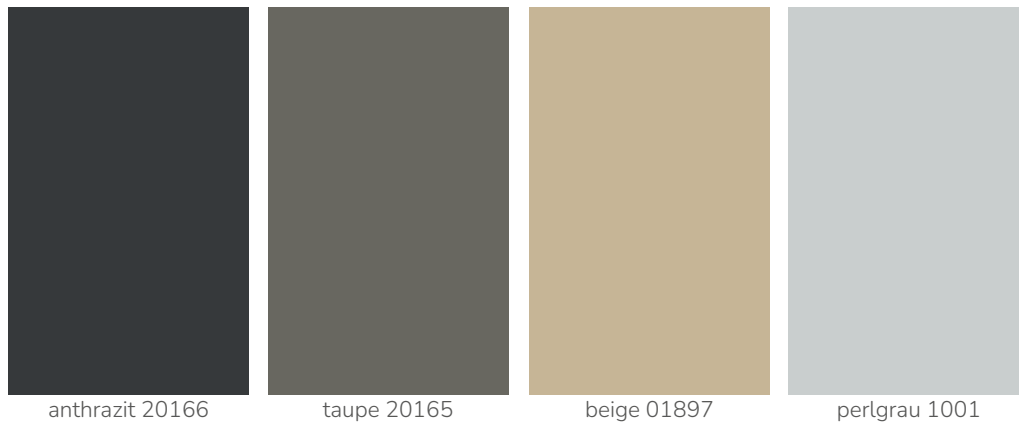

Farbauswahl STAMOID

Farbauswahl PVC-Folie

ombra

Der clevere Wind- und Sichtschutz.

Ombra – der clevere Wind- und Sichtschutz

Mit dem elegant und filigran wirkenden OMBRA Sicht-, Windschutz können Sie draussen sitzen ohne von Wind oder unerwünschten Blicken gestört zu werden. Das Gewebe ist reissfest, besitzt eine sehr hohe Resistenz gegen Wind und Sonne und ist wasser- und schmutzabweisend. Zudem ist es in einer grossen Farbauswahl und in verschiedenen Blickdicht-Qualitäten erhältlich. Der OMBRA Wind- und Sichtschutz kann überall montiert werden. Bei der Wahl Ihres Wunschstoffes sind praktisch keine Grenzen gesetzt; die Soltis Stoffe für die ombra Wind- und Sichtschutzsysteme gibt es in verschiedenen Farben, Gewebeformen und Grössen. Wenn Sie sich fragen, ob Ombra Sichtschutzsysteme, im Vergleich zu anderen, eine Baubewilligung brauchen, müssen Sie sich keine Sorgen machen: das Gute am Ombra Sichtschutzsystem, es braucht keine Baubewilligung.