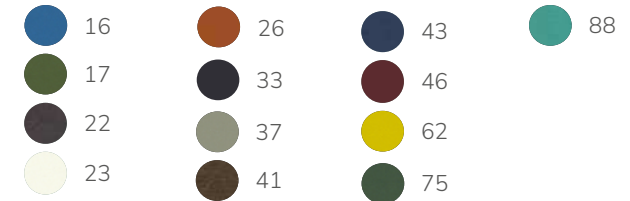

IGALLE 909

Gestell Stahl KTL, pulverbeschichtet

Stuhl ohne Armlehne	CHF 269.-
Sitzkissen	ab CHF 49.-
Sitzkissen magnetisch	ab CHF 49.-

Ä 45cm :h 45cm h 54cm l 85cm

Gestellfarben (siehe Seite 273)