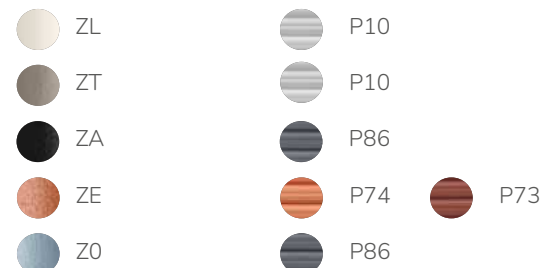

LISA CLUB PVC 2874

Gestell 16mm Stahlrohr galvanisch verzinkt, pulverbeschichtet
Bespannung Kunstfaser Band

Stuhl ohne Armlehne CHF 309.-

⊥ 52cm :h 45cm ⊥ 60cm |h 78cm

👤 8 📦 5.5 🔄 2 🛒 2 🏠 EU EU

Varianten (nur in diesen Kombinationen verfügbar)

Gestellfarben (s.S. 278)   Bespannung (s.S. 279)