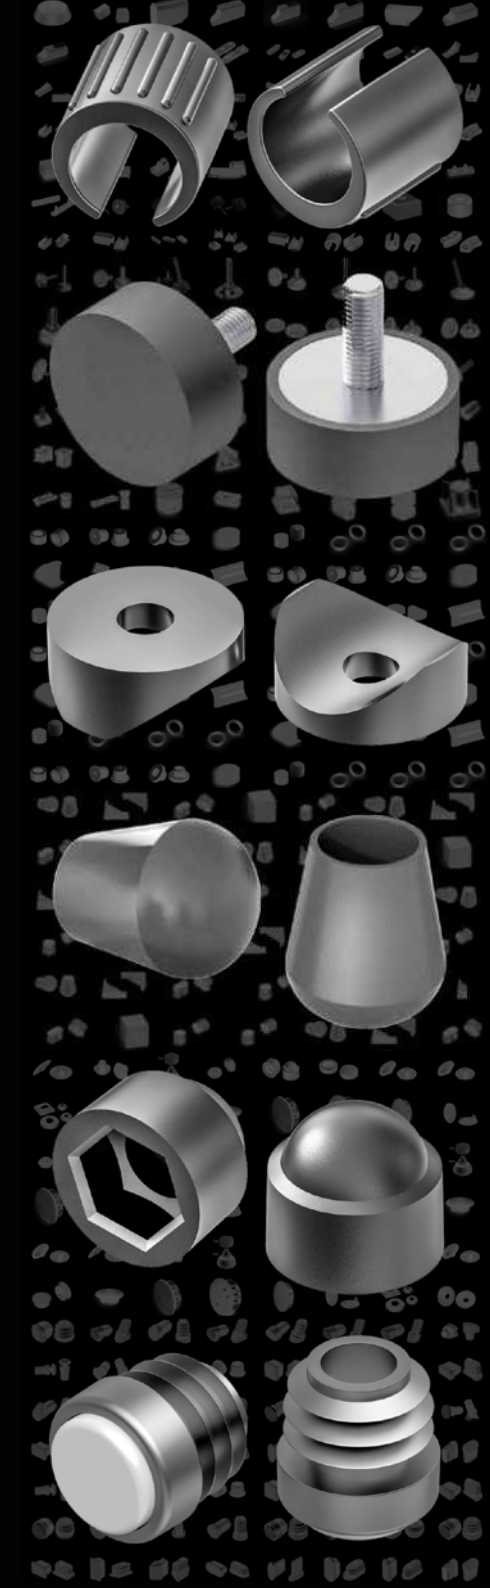

MAZUVO ERSATZTEIL UND REPARATUR SERVICE

Die MAZUVO-Fachleute sind auch nach dem Kauf Ihrer Möbel für Sie da. Unsere Lieferanten stehen für höchste Qualität und unsere Möbel sind auf einen intensiven Gebrauch ausgelegt. Doch auch bei den besten Produkten kann es vorkommen, dass der Zahn der Zeit daran nagt oder etwas kaputt geht. Mit unserem Ersatzteil- und Reparatur- Serviceteam stehen Ihnen kompetente Experten zur Seite und bringen Ihre Möbel wieder auf Vordermann.

Ersatzteile wie z.B. Fusskappen für Stühle finden Sie in unserem Ersatzteil Shop unter:

www.mazuvo.ccvshop.ch/Ersatzteile