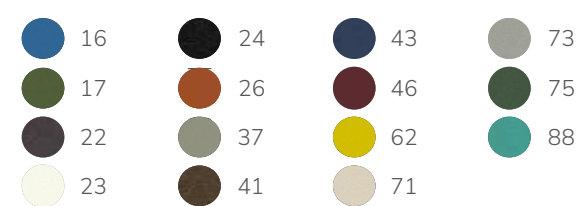

T↓74cm (Unterkante: 71cm) □↓70cm ▭110cm

Gestellfarben (siehe Seite 273)

ARC EN CIEL 364

Gestell Stahl KTL, pulverbeschichtet

Tisch 160x80cm CHF 859.-

T↓74cm (Unterkante: 71cm) □↓80cm ▭160cm

Gestellfarben (siehe Seite 273)