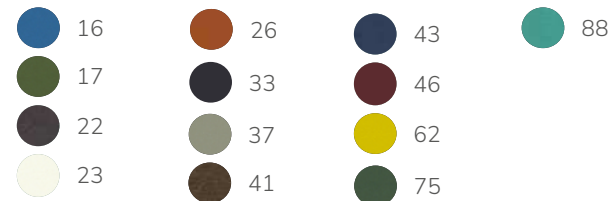

PIGALLE 903

Gestell Stahl KTL, pulverbeschichtet

Tisch 118x76cm CHF 549.-

T↓74cm (Unterkante: 72cm) □↓76cm ▭118cm

Gestellfarben (siehe Seite 273)