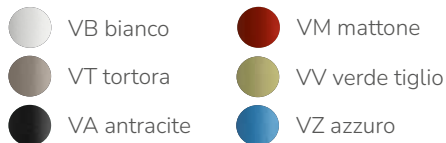

SUMMER 2520

Gestell Stahlrohr, verzinkt und pulverbeschichtet

Sessel mit Armlehne	CHF 209.-
Sitzkissen diverse Farben	ab CHF 69.-

∅ 57cm +h 47cm h 56cm lh 80cm +h 67cm

Gestellfarben (siehe Seite 278)