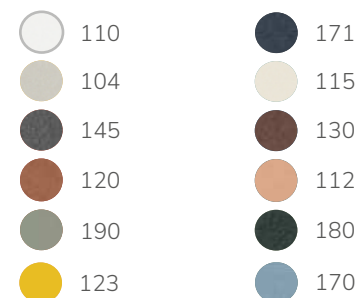

Gestellfarben (siehe S. 276)

STARLING

Gestell Edelstahlrohr 22mm / Streckmetall, pulverbeschichtet

Barhocker mit Armlehne	CHF 389.-
Sitz- und Rückenkissen	ab CHF 109.-

∅ 51cm h 82cm h 56cm h 77cm

Gestellfarben (siehe S. 276)