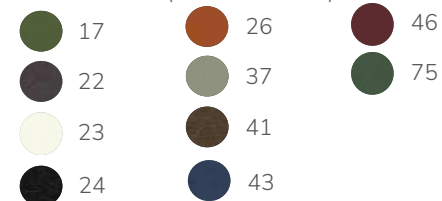

DARWIN 849

Gestell Stahl KTL, pulverbeschichtet

Tischplatte Stahl feuerverzinkt, pulverbeschichtet

Tisch ø80cm rund	CHF 469.-

T 74cm (Unterkante: 71cm) 80cm

Gestellfarben (siehe Seite 273)