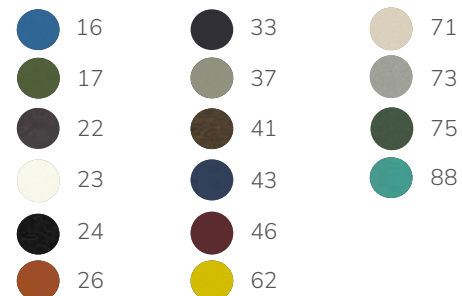

CAFE 559

Gestell Stahl KTL, pulverbeschichtet

Barhocker ohne Armlehne	CHF 369.-
Sitzkissen	ab CHF 59.-

∅ 58cm ∙ h 75cm h 52cm | h 102cm

Gestellfarben (siehe Seite 273)