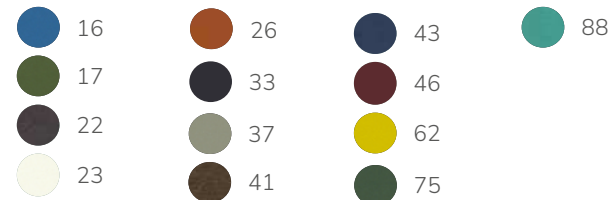

PIGALLE 907

Gestell Stahl KTL, pulverbeschichtet

Tisch 76x76cm CHF 409.-

T↓74cm (Unterkante: 72cm) □↓76cm ▭76cm

Gestellfarben (siehe Seite 273)