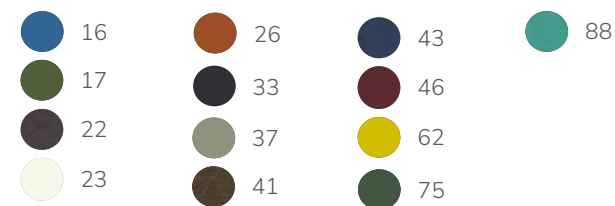

PIGALLE 904

Gestell Stahl KTL, pulverbeschichtet

Tisch ø105cm rund CHF 539.-

T↓ 74cm (Unterkante: 72cm) ⌀ 105cm

Gestellfarben (siehe Seite 273)