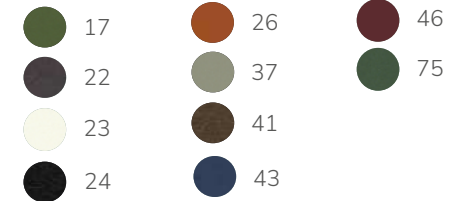

DARWIN 522

Gestell Stahl KTL, pulverbeschichtet

Sessel mit Armlehne	CHF 249.-
Sitzkissen	ab CHF 59.-

∅ 60cm :h 45cm h 55cm l 77cm :l 68cm

Gestellfarben (siehe Seite 273)

DARWIN 524

Gestell Stahl KTL, pulverbeschichtet