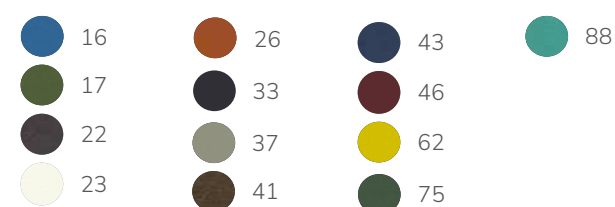

PIGALLE 906

Gestell Stahl KTL, pulverbeschichtet

Tisch ø80cm rund CHF 339.-

T↓ 72cm (Unterkante: 70cm) ⌀ 80cm

Gestellfarben (siehe Seite 273)

PIGALLE 904

Gestell Stahl KTL, pulverbeschichtet

Tisch ø105cm rund CHF 539.-