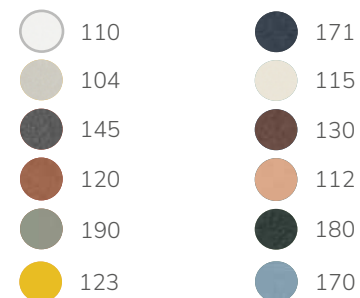

STARLING

Gestell Edelstahlrohr 22mm / Streckmetall, pulverbeschichtet

Barhocker ohne Armlehne	CHF 379.-
Sitz- und Rückenkissen	ab CHF 109.-

∅ 55cm   h 82cm   h 51cm   h 110cm

Gestellfarben (siehe S. 276)