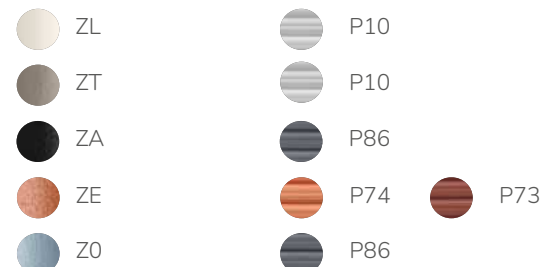

LISA CLUB PVC 2875

Gestell 16mm Stahlrohr galvanisch verzinkt, pulverbeschichtet
Bespannung Kunstfaser Band

Barhocker ohne Armlehne CHF 389.-

⊥ 50cm :h 76cm ⊥ 50cm |h 98cm

👤 6 📦 7 🔄 2 🛒 1 🏠 EU EU

Varianten (nur in diesen Kombinationen verfügbar)

Gestellfarben (s.S. 278)   Bespannung (s.S. 279)