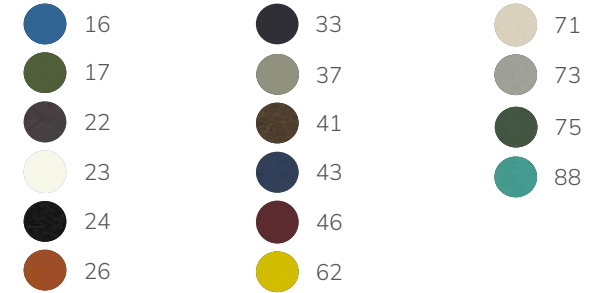

CODE 679

Gestell Stahl KTL, pulverbeschichtet

Stuhl ohne Armlehne CHF 289.-

∅ 48cm ∙ h 46cm ∙ h 54cm ∙ h 81cm

6
kg 6.4
2
4
EU
CE

Gestellfarben (siehe Seite 273)