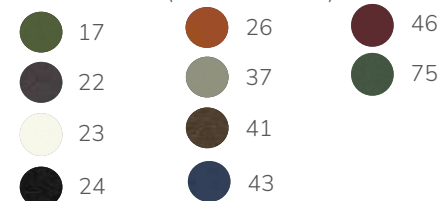

DARWIN 523

Gestell Stahl KTL, pulverbeschichtet

Barhocker ohne Armlehne	CHF 319.-

∅ 50cm :h 75cm h 51cm l 103cm

Gestellfarben (siehe Seite 273)