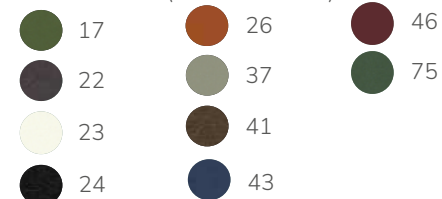

DARWIN 527

Gestell Stahl KTL, pulverbeschichtet

Bank mit Armlehne	CHF 869.-
Sitzkissen	ab CHF 179.-

∅ 140cm :h 39cm h 73cm l 75cm t 60cm

Gestellfarben (siehe Seite 273)