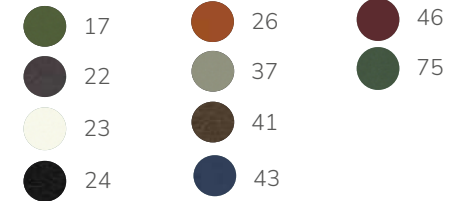

DARWIN 522

Gestell Stahl KTL, pulverbeschichtet

Sessel mit Armlehne	CHF 249.-
Sitzkissen	ab CHF 59.-

∅ 60cm :h 45cm h 55cm l 77cm :l 68cm

Gestellfarben (siehe Seite 273)

DARWIN 524

Gestell Stahl KTL, pulverbeschichtet