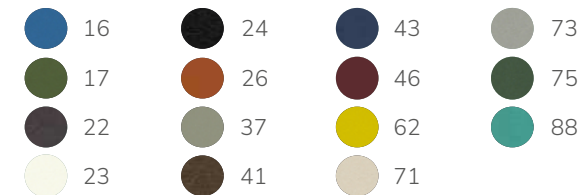

STAR 164

Gestell Stahl KTL, pulverbeschichtet

Barhocker Stahl, pulverbeschichtet	CHF 339.-

∅ 56cm ∙ h 75cm ∙ h 59cm ∙ h 105cm

Gestellfarben (siehe Seite 273)