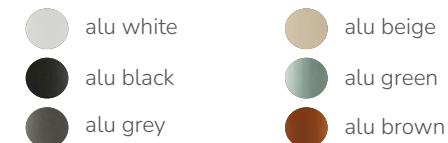

Farbvarianten

JUPITA LED

Material Aluminiumlegierung und Acrylschale
Eigenschaften wasserfest, Silikonschalter, 2 Helligkeitsstufen
Leuchtdauer hohe Helligkeit: 12 Std. / geringe Helligkeit: 15 Std.

Leuchte mit Tragegriff, Höhe 30cm	CHF 139.–
Leuchte mit Tragegriff, Höhe 40cm	CHF 149.–
Leuchte mit Tragegriff, Höhe 50cm	CHF 159.–

Farbvarianten