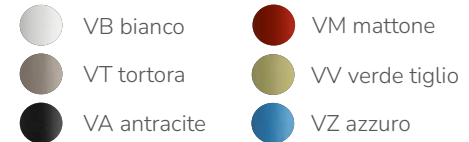

SUMMER 2535

Gestell Stahlrohr, verzinkt und pulverbeschichtet

Barhocker ohne Armlehne	CHF 219.-
Sitzkissen diverse Farben	ab CHF 69.-

∅ 47cm +h 75cm h 49cm lh 96cm

Gestellfarben (siehe Seite 278)