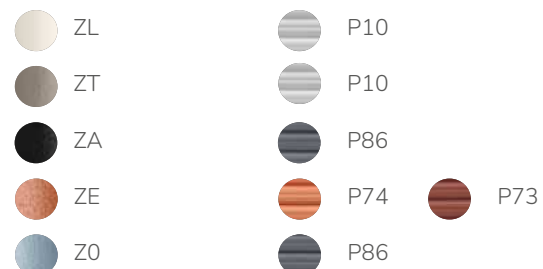

Sessel mit Armlehne CHF 349.-

⊥ 56cm :h 45cm ⊥ 60cm |h 78cm

👤 8 📦 6 🔄 2 🛒 2 🏠 EU EU

Varianten (nur in diesen Kombinationen verfügbar)

Gestellfarben (s.S. 278) Bespannung (s.S. 279)

LISA CLUB PVC 2875

Gestell 16mm Stahlrohr galvanisch verzinkt, pulverbeschichtet
 Bespannung Kunstfaser Band