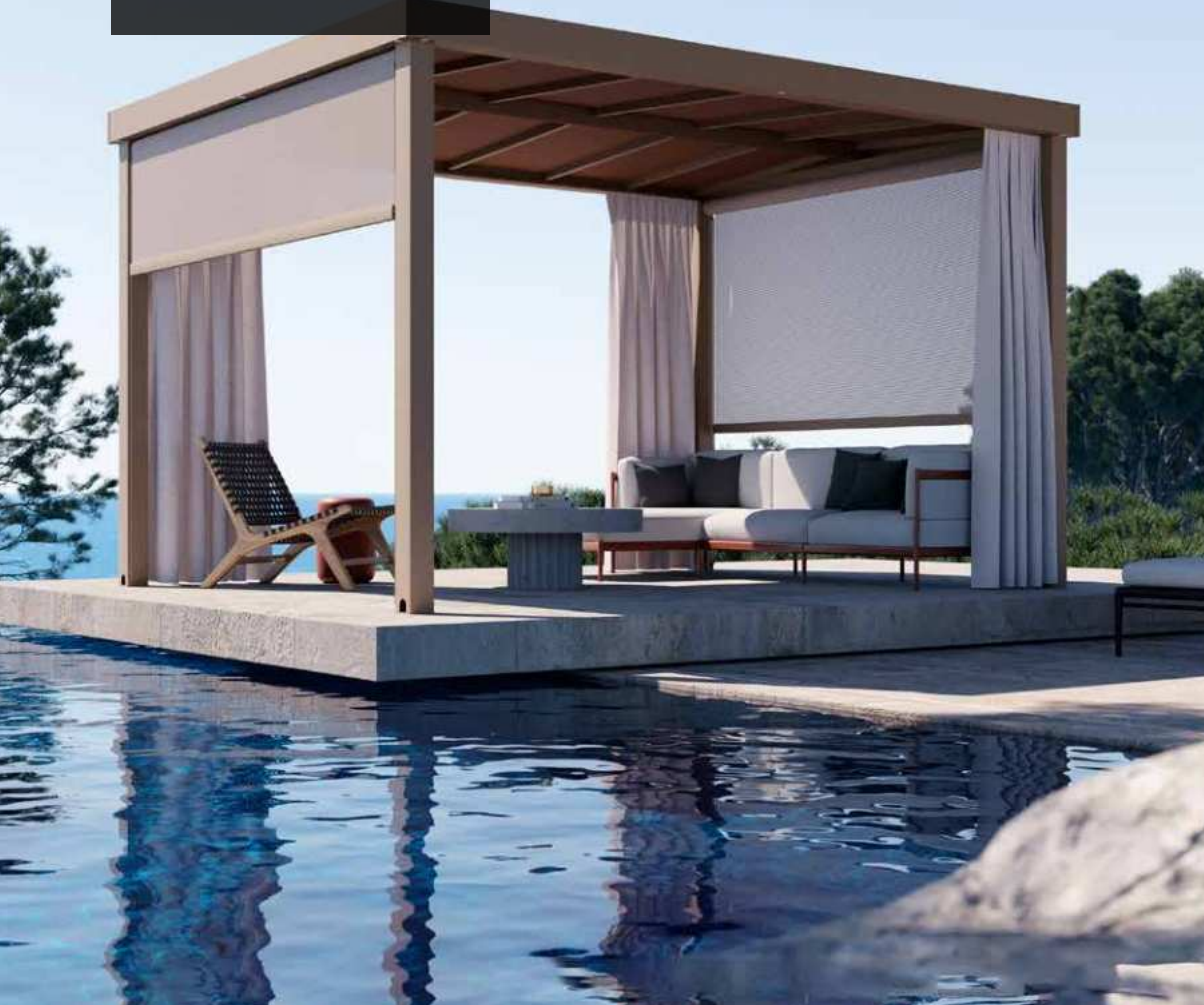

UNOSIDER
architetture per esterni

Unosider Pavillons

MAZUVO vertraut in Sachen exklusive Pavillons auf Unosider. Unosider Pavillons sind hochwertige, mit Liebe zum Detail gefertigte Pavillons aus Italien. Diese kunsthandwerklich hergestellten Gartenpavillons passen sich einzigartig der Umgebung an und sorgen für ein besonderes Ambiente und harmonische Akzente in Ihrem Garten oder auf Ihrer Terrasse. Die Pavillons von UNOSIDER können individuell auf Mass nach Ihren Wünschen und Vorstellungen gefertigt werden.