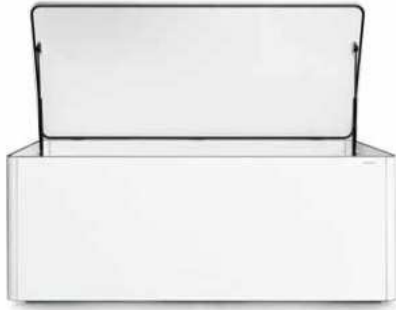

H 65cm | h 39cm | h 71cm | l 95cm
 8.9  2  1 

ACCESOIRES.

RONDA

Material HPL, wasserdicht und belüftet, mit 2 Gasdruckfedern
Die Kissenbox wird montiert geliefert

Kissenbox	CHF 4'235.-
-----------	-------------