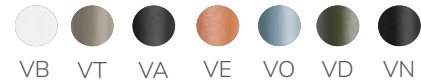

Farbvarianten Pulverbeschichtung nach Kollektion (siehe S. 278)