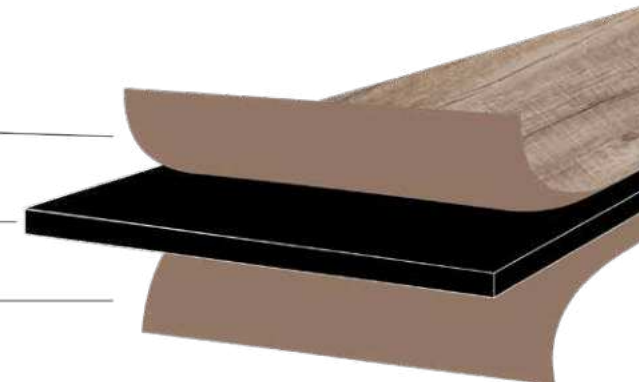

VORTEILE VON HPL

Extrem stossfest, geräuscharm, belastbar, kratzunempfindlich, fleckenunempfindlich und hygienisch, lebensmittelecht, hitzebeständig und feuerfest, Zigarettenglutfest, weitgehend wasserfest, heisswasserfest, antistatisch, weitgehend chemikalienbeständig.

UMWELTVERTRÄGLICHKEIT

HPL Platten enthalten keine organischen Halogen- (Chlor, Fluor, Brom, etc.) -Verbindungen, wie sie in Treibgasen oder PVC vorkommen. Sie enthalten weder Asbest noch Holzschutzmittel (Fungizide, Pestizide etc.) und sind frei von Schwefel, Quecksilber und Cadmium, sowie anderen Schwermetallen. HPL Platten können nicht recycelt werden.

VANDALISMUSRESISTENZ

Wegen der günstigen Kombination von Biegefestigkeit und Elastizität sind HPL Platten in hohem Mass unempfindlich gegen Stosslast. Dadurch eignen sie sich ausgezeichnet für Anwendungen in vandalismusegefährdeten Bereichen. Zudem lassen sich Graffiti mit geeigneten Lösungsmitteln (bei unserer Premium-Qualität) leicht und rückstandslos entfernen, ohne dass die Oberfläche von HPL Platten angegriffen wird.

UNIDECOR ODER
DRUCKDECOR

KERNLAGE
SCHWARZ

UNIDECOR ODER
DRUCKDECOR

► Hinweise zur PFLEGE UND REINIGUNG finden Sie unter: www.mazuvo.ch/pflegeanleitungen/hpl