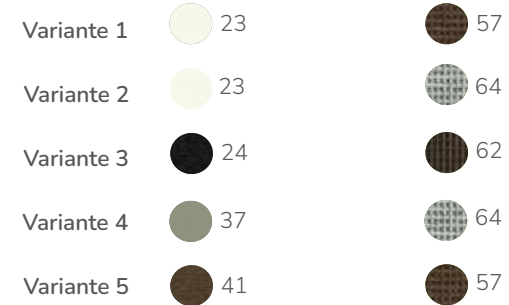

YARD 500

Gestell Aluminium pulverbeschichtet

Bespannung elastische Gurten

Stuhl ohne Armlehne CHF 479.-

∅ 51cm ∙ h 44cm ∙ h 57cm ∙ h 81cm

4
kg 2.6
2
4
EU
CE

Gestellfarben (s. S. 372) Bespannung (s. S. 372)