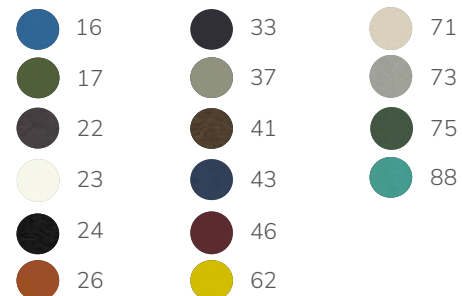

Gestellfarben (siehe Seite 273)

CAFE 556

Gestell Stahl KTL, pulverbeschichtet

Stuhl ohne Armlehne	CHF 249.-
Sitzkissen	ab CHF 59.-

∅ 52cm ∙ h 46cm h 56cm | h 77cm

Gestellfarben (siehe Seite 273)

CAFE 557

Gestell Stahl KTL, pulverbeschichtet