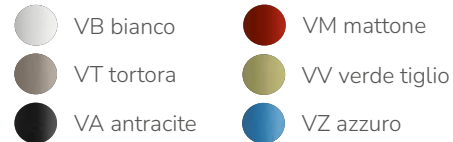

Stuhl ohne Armlehne	CHF 169.-
Sitzkissen diverse Farben	ab CHF 69.-

∅ 52cm +h 47cm h 58cm lh 80cm

Gestellfarben (siehe Seite 278)

SUMMER 2535

Gestell Stahlrohr, verzinkt und pulverbeschichtet

Barhocker ohne Armlehne	CHF 219.-
Sitzkissen diverse Farben	ab CHF 69.-