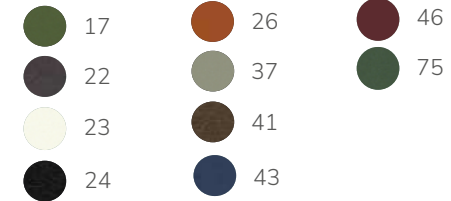

DARWIN 524

Gestell Stahl KTL, pulverbeschichtet

Lounge Sessel mit Armlehne	CHF 399.-
Sitzkissen	ab CHF 119.-

∅ 77cm :h 39cm h 73cm l 75cm :l 60cm

Gestellfarben (siehe Seite 273)