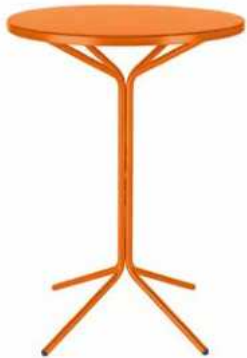

PIX BISTROSTEHTISCH

Gestell Stahlrohr mit Pulverbeschichtung
Tischplatte verzinktes Stahlblech mit Polyesterbeschichtung

Bistrotisch Ø60cm / H110cm	CHF 250.-
Bistrotisch Ø80cm / H110cm	CHF 315.-

Farbvarianten siehe S. 272