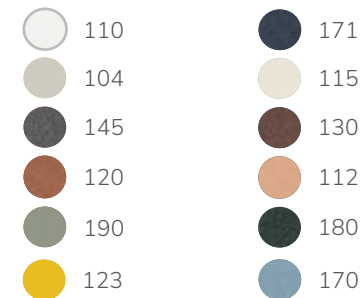

STARLING

Gestell Edelstahlrohr 22mm / Streckmetall, pulverbeschichtet

Tischplatte HPL oder Keramik

Bartisch 90x90x110cm	ab CHF 939.-
Bartisch 180x70x110cm	ab CHF 1'959.-

Gestellfarben (siehe S. 276)

STARLING LOUNGE siehe Seite 211