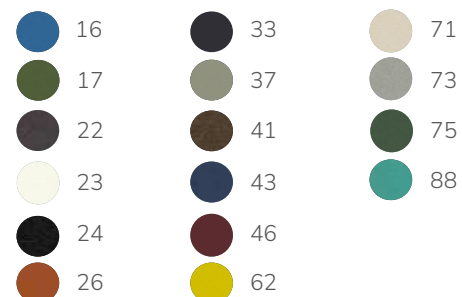

CAFE 557

Gestell Stahl KTL, pulverbeschichtet

Sessel mit Armlehne	CHF 269.-
Sitzkissen	ab CHF 59.-

∅ 60cm ∙ h 46cm h 55cm | h 77cm ∙ h 46cm

Gestellfarben (siehe Seite 273)