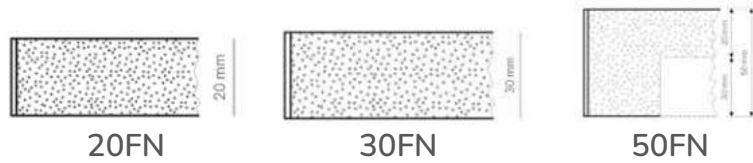

3294

PEDRALI Kanten FENIX

PEDRALI Kanten Solid Laminate Compact

PEDRALI Kanten Laminate

PEDRALI Kanten MARMOR & GRANIT

MAZUVO

Massivholzplatte BUCHE 30mm A/B Qualität geschliffen

Form	Masse (in mm)	geölt	lackiert	geölt	lackiert
					
	600x600	199.–	209.–	229.–	239.–
	700x700	249.–	259.–	279.–	289.–
	800x800	299.–	309.–	339.–	349.–
	600	209.–	219.–	239.–	249.–
	700	259.–	269.–	289.–	299.–
	800	329.–	339.–	359.–	369.–
	900	429.–	449.–	469.–	489.–
	1000	539.–	559.–	579.–	599.–
	1100	649.–	679.–	699.–	729.–
	1200	759.–	789.–	849.–	869.–
	1300	869.–	899.–	999.–	1'019.–
	1200x800	499.–	519.–	539.–	559.–
	1400x800	589.–	609.–	629.–	649.–
	1400x800	679.–	699.–	719.–	739.–
	1800x800	769.–	789.–	809.–	829.–