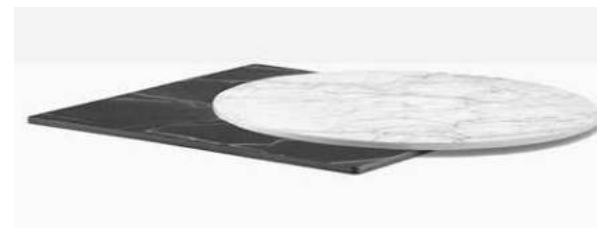

PEDRALI Tischplatten FENIX

Kategorie	Dicke (in mm)	Dekor	Kern	Kante	Kantenform
A	10mm	0720	schwarz	Vollkern	FNP
B	10mm	0719, 0789, 0791, 0792, 0773	durchgefärbt	Vollkern	FNI, FNT, FNP
C	10mm	3452	schwarz	Vollkern	FNI, FNT, FNP
D	10mm	3455	weiss	Vollkern	FNI, FNT, FNP
E	20mm	0720	Schichtholz	Schichtholz	FMP
F	20mm	0718, 0720, 0029, 2630, 2629, 2628	Spanplatte	ABS	20FN
G	20mm	0720	Spanplatte	ABS	20FN
H	30mm	0718, 0720, 0029, 2630, 2629, 2628	Spanplatte	ABS	30FN
I	30mm	0720	Spanplatte	ABS	30FN
J	50mm	0718, 0720, 0029, 2630, 2629, 2628	Chipboard	ABS	50FN
K	50mm	0720	Spanplatte	ABS	50FN

Dekore und Kantenformen ab Seite 72