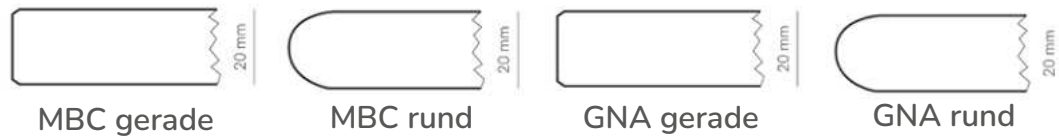

3294

PEDRALI Kanten FENIX

PEDRALI Kanten Solid Laminate Compact

PEDRALI Kanten Laminate

PEDRALI Kanten MARMOR & GRANIT

MAZUVO

Massivholzplatte BUCHE 30mm A/B Qualität geschliffen

Form	Masse (in mm)	geölt	lackiert	geölt	lackiert
					
	600x600	199.–	209.–	229.–	239.–
	700x700	249.–	259.–	279.–	289.–
	800x800	299.–	309.–	339.–	349.–
	600	209.–	219.–	239.–	249.–
	700	259.–	269.–	289.–	299.–
	800	329.–	339.–	359.–	369.–
	900	429.–	449.–	469.–	489.–
	1000	539.–	559.–	579.–	599.–
	1100	649.–	679.–	699.–	729.–
	1200	759.–	789.–	849.–	869.–
	1300	869.–	899.–	999.–	1'019.–
	1200x800	499.–	519.–	539.–	559.–
	1400x800	589.–	609.–	629.–	649.–
	1400x800	679.–	699.–	719.–	739.–
	1800x800	769.–	789.–	809.–	829.–