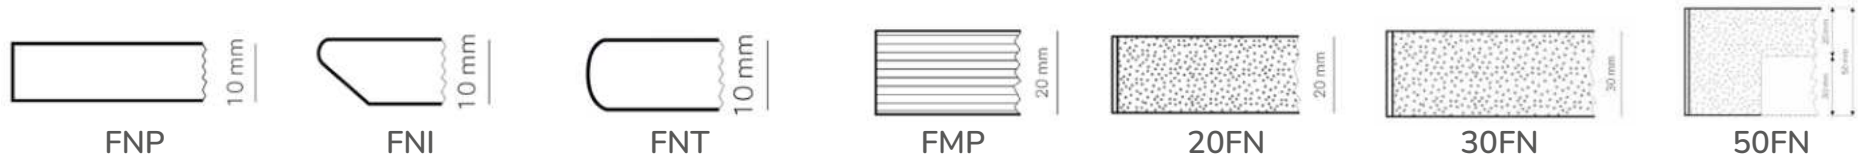

3294

PEDRALI Kanten FENIX

PEDRALI Kanten Solid Laminate Compact

PEDRALI Kanten Laminate

PEDRALI Kanten MARMOR & GRANIT

MAZUVO

Massivholzplatte BUCHE 30mm A/B Qualität geschliffen

Form	Masse (in mm)	geölt	lackiert	geölt	lackiert
					
	600x600	199.–	209.–	229.–	239.–
	700x700	249.–	259.–	279.–	289.–
	800x800	299.–	309.–	339.–	349.–
	600	209.–	219.–	239.–	249.–
	700	259.–	269.–	289.–	299.–
	800	329.–	339.–	359.–	369.–
	900	429.–	449.–	469.–	489.–
	1000	539.–	559.–	579.–	599.–
	1100	649.–	679.–	699.–	729.–
	1200	759.–	789.–	849.–	869.–
	1300	869.–	899.–	999.–	1'019.–
	1200x800	499.–	519.–	539.–	559.–
	1400x800	589.–	609.–	629.–	649.–
	1400x800	679.–	699.–	719.–	739.–
	1800x800	769.–	789.–	809.–	829.–