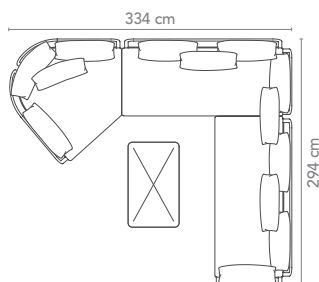

Arrangement B

Stk.	Artikel-Nr.	Bestandteile	P.P.P	P.P.DI	P.DI.DI	DX.DX.DX	DX.DX.DI	DX.DI.DI	DI.DI.P	DI.DI.DI
1	car-233-307-...	Eck-Modul XL	5.349,-	5.349,-	5.349,-	5.899,-	5.899,-	5.899,-	6.399,-	6.399,-
2	car-216-307-...	Recamiere links	10.698,-	10.698,-	10.698,-	11.798,-	11.798,-	11.798,-	12.798,-	12.798,-
7	Mehr- / Minder-Preise* Rücken-Kissen		—	—	+ 602,-	—	—	+ 301,-	—	—
5	Mehr- / Minder-Preise* Cocktail-Kissen		—	+ 430,-	+ 430,-	—	+ 215,-	+ 215,-	- 430,-	—
1	po-000-761-...	Rücken-Kissen 75 x 50 cm	234,90	234,90	319,90	279,90	279,90	319,90	319,90	319,90
Arrangement B ohne Tisch			16.281,90	16.711,90	17.398,90	17.976,90	18.191,90	18.532,90	19.086,90	19.516,90