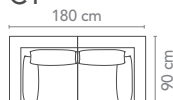

Arrangement C

C1