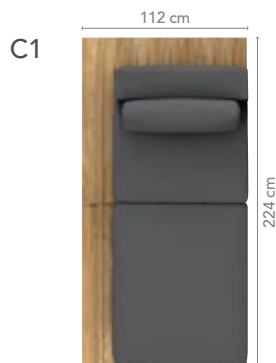

Arrangement C

Abdeckhauben erhältlich für alle Einzelmodule und individuelle Lounge-Arrangements

Stk.	Artikel-Nr.	Bestandteile	Stoffqualität	P.P	P.DI	DX.DX	DX.DI	DI.P	DI.DI
C1	1	pla-222-400-...	L-Modul Sitz/Rücken + Seitentisch	3.649,-	3.777,-	4.049,-	4.113,-	4.371,-	4.499,-
	1	pla-226-400-...	L-Modul Hocker	2.999,-	2.799,-	3.199,-	2.999,-	3.199,-	3.399,-
Arrangement C1				6.648,-	6.576,-	7.248,-	7.112,-	7.570,-	7.898,-
C2	2	pla-222-400-...	L-Modul Sitz/Rücken + Seitentisch	7.298,-	7.554,-	8.098,-	8.226,-	8.742,-	8.998,-
	2	pla-226-400-...	L-Modul Hocker	5.998,-	5.598,-	6.398,-	5.998,-	6.398,-	6.798,-
Arrangement C2				13.296,-	13.152,-	14.496,-	14.224,-	15.140,-	15.796,-

Stoffqualitäten P - PREMIUM DX - DELUXE DI - DIAMOND