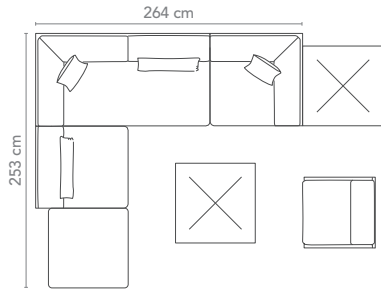

Arrangement F

alle Preise UVP inkl. MwSt. in CHF

Stk.	Artikel-Nr.	Bestandteile	Stoffqualität	P.P	P.DI	DX.DX	DX.DI	DI.P	DI.DI
1	clu-201-....	Hocker		799,-	799,-	849,-	849,-	899,-	899,-
1	clu-213-....	Anbau-Modul		1.599,-	1.654,-	1.799,-	1.832,-	2.094,-	2.149,-
1	clu-217-....	Recamiere rechts, geschlossen		3.199,-	3.309,-	3.749,-	3.815,-	4.189,-	4.299,-
1	clu-210-....	Eck-Modul		2.149,-	2.204,-	2.349,-	2.382,-	2.644,-	2.699,-
1	clu-200-....	Lounge Sessel		1.919,-	1.799,-	2.029,-	1.899,-	1.999,-	2.139,-
Arrangement F ohne Tische				9.665,-	9.765,-	10.775,-	10.777,-	11.825,-	12.185,-