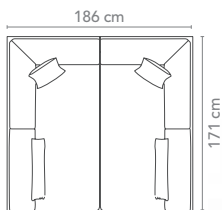

Arrangement B