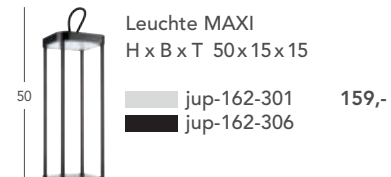

Modelle

- Farbtemperatur: 2200 K / 2700 K / 3000 K
- Leuchteffekt: Diamant Polycarbonat
- Wasser-Schutzklasse IP54
- Touch-Steuerung: Helligkeit stufenlos einstellbar

- Leuchtdauer: 10 + Std.
- Stromversorgung: Lithiumbatterie 5000 mAh
- Lademethode: Magnet-Ladestecker