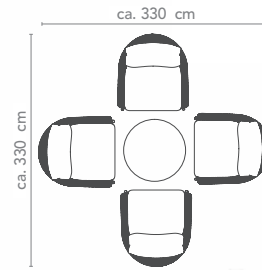

Arrangement A

Arrangement B

alle Preise UVP inkl. MwSt. in CHF

Stk.	Artikel-Nr.	Bestandteile	DX.P.P.	P.P.P	P.P.DI	P.DI.DI	DX.DX.DX	DX.DX.DI	DX.DI.DI	DI.DI.P	DI.DI.DI	
A	2	lop-202-307-...	2-Sitzer Sofa	4.898,-	6.398,-	6.398,-	6.398,-	7.498,-	7.498,-	7.498,-	8.598,-	8.598,-
	4	Mehr- / Minder-Preise*	Rücken-Kissen	—	—	—	+ 300,-	—	—	+ 172,-	—	—
	4	Mehr- / Minder-Preise*	Cocktail-Kissen	—	—	+ 220,-	+ 220,-	—	+ 132,-	+ 132,-	- 220,-	—
Arrangement A			ohne Tisch	4.898,-	6.398,-	6.618,-	6.918,-	7.498,-	7.630,-	7.802,-	8.378,-	8.598,-
B	4	lop-200-307-...	Lounge Sessel	5.196,-	6.396,-	—	6.396,-	7.196,-	—	7.196,-	—	7.596,-
	4	Mehr- / Minder-Preise*	Rücken-Kissen	—	—	—	+ 300,-	—	—	+ 172,-	—	—
Arrangement B			ohne Tisch	5.196,-	6.396,-	—	6.696,-	7.196,-	—	7.368,-	—	7.596,-