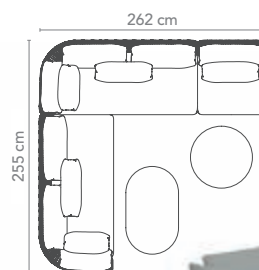

Arrangement E

alle Preise UVP inkl. MwSt. in CHF

Stk.	Artikel-Nr.	Bestandteile	DX.P.P.	P.P.P	P.P.DI	P.DI.DI	DX.DX.DX	DX.DX.DI	DX.DI.DI	DI.DI.P	DI.DI.DI
E 2	lop-217-307-...	Recamiere rechts	5.398,-	6.798,-	6.798,-	6.798,-	8.598,-	8.598,-	8.598,-	9.598,-	9.598,-
1	lop-213-307-...	Anbau-Modul	1.179,-	1.599,-	1.599,-	1.599,-	1.799,-	1.799,-	1.799,-	1.999,-	1.999,-
7	Mehr- / Minder-Preise*	Rücken-Kissen	—	—	—	+ 525,-	—	—	+ 301,-	—	—
5	Mehr- / Minder-Preise*	Cocktail-Kissen	—	—	+ 275,-	+ 275,-	—	+ 165,-	+ 165,-	- 275,-	—
Arrangement E ohne Tische			6.577,-	8.397,-	8.672,-	9.197,-	10.397,-	10.562,-	10.863,-	11.322,-	11.597,-