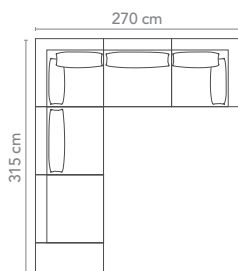

Arrangement E

Seitentisch im Set-Preis enthalten

Stk.	Artikel-Nr.	Bestandteile	Stoffqualität	P.P	P.DI	DX.DX	DX.DI	DI.P	DI.DI
1	box-232-...-...	Basis-Modul M, 2-Sitzer		2.029,-	2.029,-	2.029,-	2.029,-	2.029,-	2.029,-
1	box-231-...-...	Basis-Modul L, 3-Sitzer		2.999,-	2.999,-	2.999,-	2.999,-	2.999,-	2.999,-
1	box-201-000-...	Top-Modul Hocker		479,-	479,-	529,-	529,-	639,-	639,-
2	box-213-...-...	Top-Modul Sitz-Rücken		2.798,-	2.998,-	3.058,-	3.158,-	3.318,-	3.518,-
2	box-210-...-...	Top-Modul Ecke		4.398,-	4.798,-	4.998,-	5.238,-	5.138,-	5.558,-
1	box-228-...-...	Tisch-Modul XS inkl. Belattung Alu*		749,-	749,-	749,-	749,-	749,-	749,-
Arrangement E ohne Tische				13.452,-	14.052,-	14.362,-	14.702,-	14.872,-	15.492,-