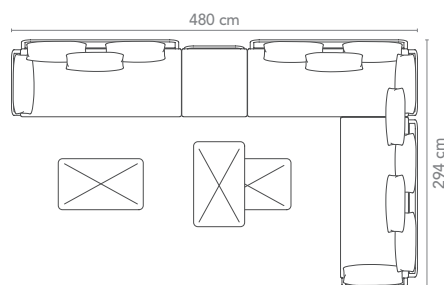

Arrangement H

Stk.	Artikel-Nr.	Bestandteile	P.P.P	P.P.DI	P.DI.DI	DX.DX.DX	DX.DX.DI	DX.DI.DI	DI.DI.P	DI.DI.DI
1	car-217-307-...	Recamiere rechts	5.349,-	5.349,-	5.349,-	5.899,-	5.899,-	5.899,-	6.399,-	6.399,-
2	car-216-307-...	Recamiere links	10.698,-	10.698,-	10.698,-	11.798,-	11.798,-	11.798,-	12.798,-	12.798,-
1	car-201-307-...	Hocker	1.279,-	1.279,-	1.279,-	1.389,-	1.389,-	1.389,-	1.599,-	1.599,-
6	Mehr- / Minder-Preise*	Rücken-Kissen	—	—	+ 516,-	—	—	+ 258,-	—	—
6	Mehr- / Minder-Preise*	Cocktail-Kissen	—	+ 516,-	+ 516,-	—	+ 258,-	+ 258,-	- 516,-	—
1	po-000-761-...	Rücken-Kissen 75 x 50 cm	234,90	234,90	319,90	279,90	279,90	319,90	319,90	319,90
Arrangement H ohne Tische			17.560,90	18.076,90	18.677,90	19.365,90	19.623,90	19.921,90	20.599,90	21.115,90

Stoffqualitäten P - PREMIUM DX - DELUXE DI - DIAMOND

Tisch nicht im Set-Preis enthalten

*Mehr- / Minder-Preise bei abweichenden Stoff-Preisgruppen Premium / DELUXE / DIAMOND, Erklärung siehe Seite 49