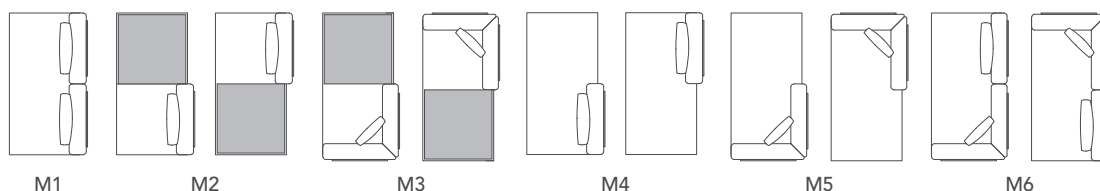

M-Modul

M-Arrangement	P.P	P.DI	DX.DX	DX.DI	DI.P	DI.DI
M1	3.316,-	3.436,-	3.746,-	3.816,-	4.146,-	4.266,-
M2*	2.666,-	2.726,-	2.886,-	2.921,-	3.086,-	3.146,-
M3*	3.146,-	3.206,-	3.366,-	3.401,-	3.686,-	3.746,-
M4	2.727,-	2.787,-	3.047,-	3.082,-	3.407,-	3.467,-
M5	3.207,-	3.267,-	3.527,-	3.562,-	4.007,-	4.067,-
M6	3.796,-	3.916,-	4.226,-	4.296,-	4.746,-	4.866,-