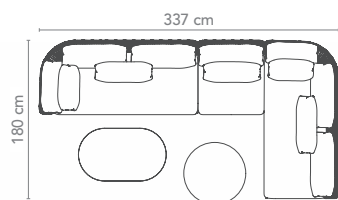

Arrangement E

alle Preise UVP inkl. MwSt. in CHF

Stk.	Artikel-Nr.	Bestandteile	DX.P.P.	P.P.P	P.P.DI	P.DI.DI	DX.DX.DX	DX.DX.DI	DX.DI.DI	DI.DI.P	DI.DI.DI
E 2	lop-217-307-...	Recamiere rechts	5.398,-	6.798,-	6.798,-	6.798,-	8.598,-	8.598,-	8.598,-	9.598,-	9.598,-
1	lop-213-307-...	Anbau-Modul	1.179,-	1.599,-	1.599,-	1.599,-	1.799,-	1.799,-	1.799,-	1.999,-	1.999,-
7	Mehr- / Minder-Preise*	Rücken-Kissen	—	—	—	+ 525,-	—	—	+ 301,-	—	—
5	Mehr- / Minder-Preise*	Cocktail-Kissen	—	—	+ 275,-	+ 275,-	—	+ 165,-	+ 165,-	- 275,-	—
Arrangement E ohne Tische			6.577,-	8.397,-	8.672,-	9.197,-	10.397,-	10.562,-	10.863,-	11.322,-	11.597,-