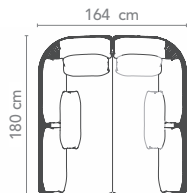

Arrangement C

Arrangement D

Stk.	Artikel-Nr.	Bestandteile	DX.P.P.	P.P.P	P.P.DI	P.DI.DI	DX.DX.DX	DX.DX.DI	DX.DI.DI	DI.DI.P	DI.DI.DI	
C	1	lop-216-307-...	Recamiere links	2.699,-	3.399,-	3.399,-	3.399,-	4.299,-	4.299,-	4.299,-	4.799,-	4.499,-
	1	lop-217-307-...	Recamiere rechts	2.699,-	3.399,-	3.399,-	3.399,-	4.299,-	4.299,-	4.299,-	4.799,-	4.499,-
	6	Mehr- / Minder-Preise*	Rücken-Kissen	—	—	—	+ 450,-	—	—	+ 258,-	—	—
	4	Mehr- / Minder-Preise*	Cocktail-Kissen	—	—	+ 220,-	+ 220,-	—	+ 132,-	+ 132,-	- 220,-	—
Arrangement C				5.398,-	6.798,-	7.018,-	7.468,-	8.598,-	8.730,-	8.988,-	9.378,-	9.598,-
D	2	lop-217-307-...	Recamiere rechts	5.398,-	6.798,-	6.798,-	6.798,-	8.598,-	8.598,-	8.598,-	9.598,-	9.598,-
	6	Mehr- / Minder-Preise*	Rücken-Kissen	—	—	—	+ 450,-	—	—	+ 258,-	—	—
	4	Mehr- / Minder-Preise*	Cocktail-Kissen	—	—	+ 220,-	+ 220,-	—	+ 132,-	+ 132,-	- 220,-	—
Arrangement D			ohne Tische	5.398,-	6.798,-	7.018,-	7.468,-	8.598,-	8.730,-	8.988,-	9.378,-	9.598,-

Stoffqualitäten P - PREMIUM DX - DELUXE DI - DIAMOND

Polsterkombination (SP + RK Bombay anthracite water-resistant + C Bombay graphite water-resistant) im Schnelllieferprogramm mit verkürzter Lieferzeit