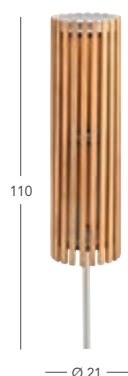

star

Designer

Dick Björk

Leuchte groß

Leuchte klein

Teak
sta- ... -400

Solar-Leuchte groß
B/W x H Ø 21 x 110
Säule Edelstahl / Teak

sta-161-305-400 799,-