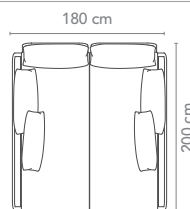

Arrangement D

Stk.	Artikel-Nr.	Bestandteile	P.P.P	P.P.DI	P.DI.DI	DX.DX.DX	DX.DX.DI	DX.DI.DI	DI.DI.P	DI.DI.DI
1	car-217-307-...	Recamiere rechts	5.349,-	5.349,-	5.349,-	5.899,-	5.899,-	5.899,-	6.399,-	6.399,-
1	car-216-307-...	Recamiere links	5.349,-	5.349,-	5.349,-	5.899,-	5.899,-	5.899,-	6.399,-	6.399,-
4	Mehr- / Minder-Preise* Rücken-Kissen		—	—	+ 344,-	—	—	+ 172,-	—	—
4	Mehr- / Minder-Preise* Cocktail-Kissen		—	+ 344,-	+ 344,-	—	+ 172,-	+ 172,-	- 344,-	—
1	po-000-759-...	Cocktail-Kissen 70 x 38 cm	214,90	299,90	299,90	259,90	299,90	299,90	214,90	299,90
Arrangement D ohne Tisch			10.912,90	11.341,90	11.685,90	12.057,90	12.269,90	12.441,90	12.668,90	13.097,90

Stoffqualitäten P - PREMIUM DX - DELUXE DI - DIAMOND

Tisch nicht im Set-Preis enthalten

*Mehr- / Minder-Preise bei abweichenden Stoff-Preisgruppen Premium / DELUXE / DIAMOND, Erklärung siehe Seite 49