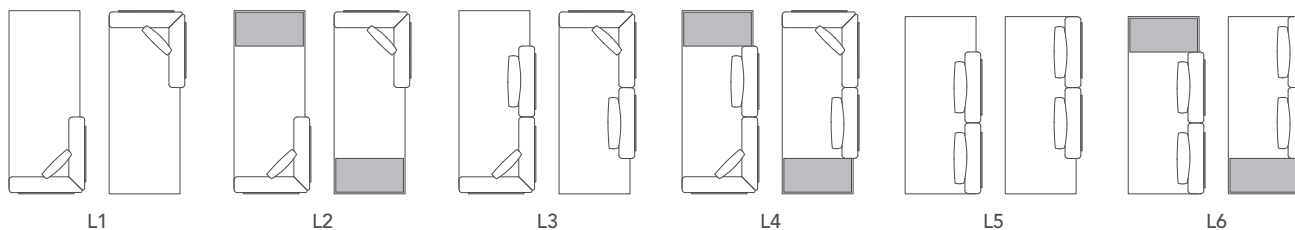

L-Modul

L-Arrangement	P.P	P.DI	DX.DX	DX.DI	DI.P	DI.DI
L1	3.627,-	3.687,-	4.007,-	4.042,-	4.537,-	4.597,-
L2*	3.626,-	3.686,-	3.946,-	3.981,-	4.426,-	4.486,-
L3	4.216,-	4.336,-	4.706,-	4.776,-	5.276,-	5.396,-
L4*	4.215,-	4.335,-	4.645,-	4.715,-	5.165,-	5.285,-
L5	3.736,-	3.856,-	4.226,-	4.296,-	4.676,-	4.796,-
L6*	3.735,-	3.855,-	4.165,-	4.235,-	4.565,-	4.685,-

*Arrangement inkl. Tischplatte Keramik PROMO