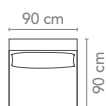

Arrangement A

alle Preise UVP inkl. MwSt. in CHF

A1