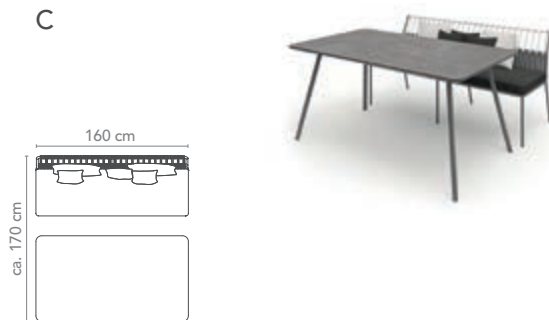

Arrangements C + D

C