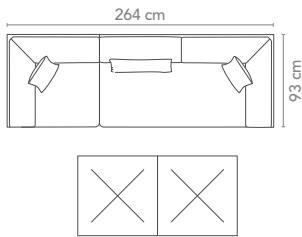

Arrangement A

alle Preise UVP inkl. MwSt. in CHF

Abdeckhauben erhältlich für alle Einzelmodule und individuelle Lounge-Arrangements

Stk.	Artikel-Nr.	Bestandteile	Stoffqualität	P.P	P.DI	DX.DX	DX.DI	DI.P	DI.DI
1	clu-210-...-...	Eck-Modul		2.149,-	2.204,-	2.349,-	2.382,-	2.644,-	2.699,-
1	clu-216-...-...	Recamiere links, geschlossen		3.199,-	3.309,-	3.749,-	3.815,-	4.189,-	4.299,-
Arrangement A ohne Tische				5.348,-	5.513,-	6.098,-	6.197,-	6.833,-	6.998,-