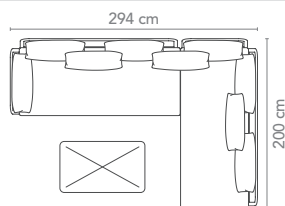

Arrangement F

alle Preise UVP inkl. MwSt. in CHF

Stk.	Artikel-Nr.	Bestandteile	P.P.P	P.P.DI	P.DI.DI	DX.DX.DX	DX.DX.DI	DX.DI.DI	DI.DI.P	DI.DI.DI
2	car-217-307-...	Recamiere rechts	10.698,-	10.698,-	10.698,-	11.798,-	11.798,-	11.798,-	12.798,-	12.798,-
4	Mehr- / Minder-Preise*	Rücken-Kissen	—	—	+ 344,-	—	—	+ 172,-	—	—
4	Mehr- / Minder-Preise*	Cocktail-Kissen	—	+ 344,-	+ 344,-	—	+ 172,-	+ 172,-	- 344,-	—
1	po-000-761-...	Rücken-Kissen 75 x 50 cm	234,90	234,90	319,90	279,90	279,90	319,90	319,90	319,90
Arrangement F ohne Tisch			10.932,90	11.276,90	11.705,90	12.077,90	12.249,90	12.461,90	12.773,90	13.117,90