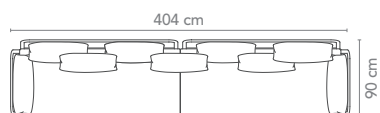

Arrangement D

Stk.	Artikel-Nr.	Bestandteile	P.P.P	P.P.DI	P.DI.DI	DX.DX.DX	DX.DX.DI	DX.DI.DI	DI.DI.P	DI.DI.DI
1	car-217-307-...	Recamiere rechts	5.349,-	5.349,-	5.349,-	5.899,-	5.899,-	5.899,-	6.399,-	6.399,-
1	car-216-307-...	Recamiere links	5.349,-	5.349,-	5.349,-	5.899,-	5.899,-	5.899,-	6.399,-	6.399,-
4	Mehr- / Minder-Preise* Rücken-Kissen		—	—	+ 344,-	—	—	+ 172,-	—	—
4	Mehr- / Minder-Preise* Cocktail-Kissen		—	+ 344,-	+ 344,-	—	+ 172,-	+ 172,-	- 344,-	—
1	po-000-759-...	Cocktail-Kissen 70 x 38 cm	214,90	299,90	299,90	259,90	299,90	299,90	214,90	299,90
Arrangement D ohne Tisch			10.912,90	11.341,90	11.685,90	12.057,90	12.269,90	12.441,90	12.668,90	13.097,90

Stoffqualitäten P - PREMIUM DX - DELUXE DI - DIAMOND

Tisch nicht im Set-Preis enthalten

*Mehr- / Minder-Preise bei abweichenden Stoff-Preisgruppen Premium / DELUXE / DIAMOND, Erklärung siehe Seite 49