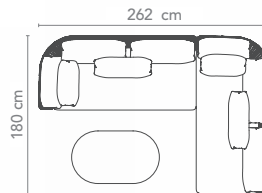

Arrangement C

Arrangement D

Stk.	Artikel-Nr.	Bestandteile	DX.P.P.	P.P.P	P.P.DI	P.DI.DI	DX.DX.DX	DX.DX.DI	DX.DI.DI	DI.DI.P	DI.DI.DI	
C	1	lop-216-307-...	Recamiere links	2.699,-	3.399,-	3.399,-	3.399,-	4.299,-	4.299,-	4.299,-	4.799,-	4.499,-
	1	lop-217-307-...	Recamiere rechts	2.699,-	3.399,-	3.399,-	3.399,-	4.299,-	4.299,-	4.299,-	4.799,-	4.499,-
	6	Mehr- / Minder-Preise*	Rücken-Kissen	—	—	—	+ 450,-	—	—	+ 258,-	—	—
	4	Mehr- / Minder-Preise*	Cocktail-Kissen	—	—	+ 220,-	+ 220,-	—	+ 132,-	+ 132,-	- 220,-	—
Arrangement C				5.398,-	6.798,-	7.018,-	7.468,-	8.598,-	8.730,-	8.988,-	9.378,-	9.598,-
D	2	lop-217-307-...	Recamiere rechts	5.398,-	6.798,-	6.798,-	6.798,-	8.598,-	8.598,-	8.598,-	9.598,-	9.598,-
	6	Mehr- / Minder-Preise*	Rücken-Kissen	—	—	—	+ 450,-	—	—	+ 258,-	—	—
	4	Mehr- / Minder-Preise*	Cocktail-Kissen	—	—	+ 220,-	+ 220,-	—	+ 132,-	+ 132,-	- 220,-	—
Arrangement D			ohne Tische	5.398,-	6.798,-	7.018,-	7.468,-	8.598,-	8.730,-	8.988,-	9.378,-	9.598,-

Stoffqualitäten P - PREMIUM DX - DELUXE DI - DIAMOND

Polsterkombination (SP + RK Bombay anthracite water-resistant + C Bombay graphite water-resistant) im Schnelllieferprogramm mit verkürzter Lieferzeit