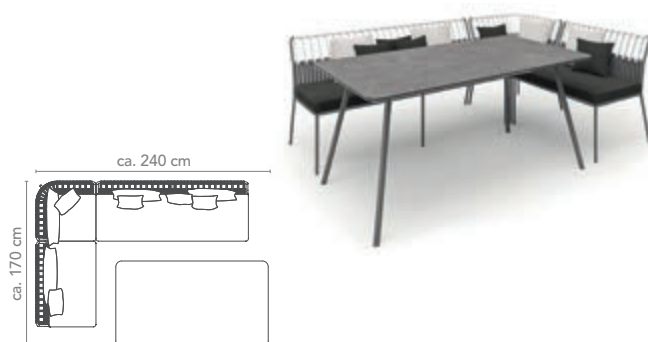

Arrangements E + F

Abdeckhauben erhältlich für alle Einzelmodule und individuelle Lounge-Arrangements

E

Stk.	Artikel-Nr.	Bestandteile	Keramik	
			STD	Dekton
1	urb-213-307/052-626	Anbau-Modul M	1.069,-	1.069,-
1	urb-202-307/052-626	Anbau-Modul L	1.799,-	1.799,-
1	urb-210-307/052-626	Eck-Modul	969,-	969,-
1	urb-406-305-...	Tisch 160 x 90	1.599,-	1.899,-
Arrangement E			5.436,-	5.736,-