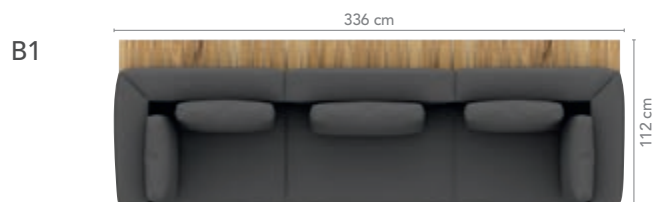

Arrangements A + B

alle Preise UVP inkl. MwSt. in CHF

Stk.	Artikel-Nr.	Bestandteile	Stoffqualität	P.P	P.DI	DX.DX	DX.DI	DI.P	DI.DI
A1	1	pla-212-400-...	L-Modul Ecke rechts	4.299,-	4.559,-	4.799,-	4.929,-	4.989,-	5.249,-
	1	pla-211-400-...	L-Modul Ecke links	4.299,-	4.559,-	4.799,-	4.929,-	4.989,-	5.249,-
Arrangement A1				8.598,-	9.118,-	9.598,-	9.858,-	9.978,-	10.498,-
A2	1	pla-225-400-...	XL-Modul Ecke rechts + Ecktisch	4.799,-	5.059,-	5.249,-	5.379,-	5.439,-	5.699,-
	1	pla-224-400-...	XL-Modul Ecke links + Ecktisch	4.799,-	5.059,-	5.249,-	5.379,-	5.439,-	5.699,-
Arrangement A2				9.598,-	10.118,-	10.498,-	10.758,-	10.878,-	11.398,-
B1	1	pla-212-400-...	L-Modul Ecke rechts	4.299,-	4.559,-	4.799,-	4.929,-	4.989,-	5.249,-
	1	pla-219-400-...	L-Modul Sitz/Rücken	3.749,-	3.909,-	4.299,-	4.379,-	4.439,-	4.599,-
	1	pla-211-400-...	L-Modul Ecke links	4.299,-	4.559,-	4.799,-	4.929,-	4.989,-	5.249,-
Arrangement B1				12.347,-	13.027,-	13.897,-	14.237,-	14.417,-	15.097,-
B2	1	pla-225-400-...	XL-Modul Ecke rechts + Ecktisch	4.799,-	5.059,-	5.249,-	5.379,-	5.439,-	5.699,-
	1	pla-219-400-...	L-Modul Sitz/Rücken	3.749,-	3.909,-	4.299,-	4.379,-	4.439,-	4.599,-
	1	pla-224-400-...	XL-Modul Ecke links + Ecktisch	4.799,-	5.059,-	5.249,-	5.379,-	5.439,-	5.699,-
Arrangement B2				13.347,-	14.027,-	14.797,-	15.137,-	15.317,-	15.997,-