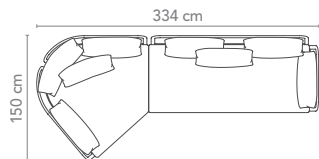

Arrangement A

Abdeckhauben erhältlich für alle Einzelmodule und individuelle Lounge-Arrangements

Stk.	Artikel-Nr.	Bestandteile	P.P.P	P.P.DI	P.DI.DI	DX.DX.DX	DX.DX.DI	DX.DI.DI	DI.DI.P	DI.DI.DI
1	car-233-307-...	Eck-Modul XL	5.349,-	5.349,-	5.349,-	5.899,-	5.899,-	5.899,-	6.399,-	6.399,-
1	car-216-307-...	Recamiere links	5.349,-	5.349,-	5.349,-	5.899,-	5.899,-	5.899,-	6.399,-	6.399,-
5	Mehr- / Minder-Preise* Rücken-Kissen		—	—	+ 430,-	—	—	+ 215,-	—	—
3	Mehr- / Minder-Preise* Cocktail-Kissen		—	+ 258,-	+ 258,-	—	+ 129,-	+ 129,-	- 258,-	—
Arrangement A			10.698,-	10.956,-	11.386,-	11.798,-	11.927,-	12.142,-	12.540,-	12.798,-