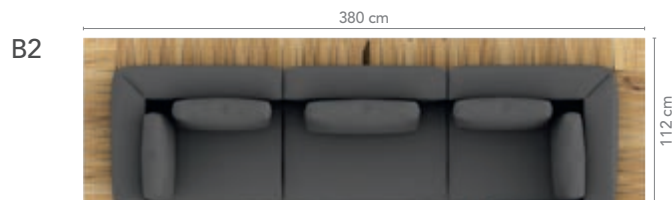

Arrangements A + B

alle Preise UVP inkl. MwSt. in CHF

Stk.	Artikel-Nr.	Bestandteile	Stoffqualität	P.P	P.DI	DX.DX	DX.DI	DI.P	DI.DI
A1	1	pla-212-400-...	L-Modul Ecke rechts	4.299,-	4.559,-	4.799,-	4.929,-	4.989,-	5.249,-
	1	pla-211-400-...	L-Modul Ecke links	4.299,-	4.559,-	4.799,-	4.929,-	4.989,-	5.249,-
Arrangement A1				8.598,-	9.118,-	9.598,-	9.858,-	9.978,-	10.498,-
A2	1	pla-225-400-...	XL-Modul Ecke rechts + Ecktisch	4.799,-	5.059,-	5.249,-	5.379,-	5.439,-	5.699,-
	1	pla-224-400-...	XL-Modul Ecke links + Ecktisch	4.799,-	5.059,-	5.249,-	5.379,-	5.439,-	5.699,-
Arrangement A2				9.598,-	10.118,-	10.498,-	10.758,-	10.878,-	11.398,-
B1	1	pla-212-400-...	L-Modul Ecke rechts	4.299,-	4.559,-	4.799,-	4.929,-	4.989,-	5.249,-
	1	pla-219-400-...	L-Modul Sitz/Rücken	3.749,-	3.909,-	4.299,-	4.379,-	4.439,-	4.599,-
	1	pla-211-400-...	L-Modul Ecke links	4.299,-	4.559,-	4.799,-	4.929,-	4.989,-	5.249,-
Arrangement B1				12.347,-	13.027,-	13.897,-	14.237,-	14.417,-	15.097,-
B2	1	pla-225-400-...	XL-Modul Ecke rechts + Ecktisch	4.799,-	5.059,-	5.249,-	5.379,-	5.439,-	5.699,-
	1	pla-219-400-...	L-Modul Sitz/Rücken	3.749,-	3.909,-	4.299,-	4.379,-	4.439,-	4.599,-
	1	pla-224-400-...	XL-Modul Ecke links + Ecktisch	4.799,-	5.059,-	5.249,-	5.379,-	5.439,-	5.699,-
Arrangement B2				13.347,-	14.027,-	14.797,-	15.137,-	15.317,-	15.997,-