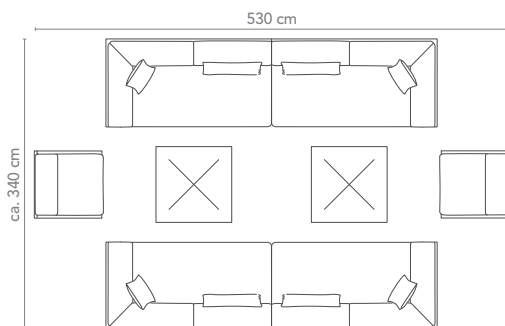

Arrangement L

Stk.	Artikel-Nr.	Bestandteile	Stoffqualität	P.P	P.DI	DX.DX	DX.DI	DI.P	DI.DI
2	clu-217-....	Recamiere rechts, geschlossen		6.398,-	6.618,-	7.498,-	7.630,-	8.378,-	8.598,-
2	clu-216-....	Recamiere links, geschlossen		6.398,-	6.618,-	7.498,-	7.630,-	8.378,-	8.598,-
2	clu-200-....	Lounge Sessel		3.838,-	3.598,-	4.058,-	3.798,-	3.998,-	4.278,-
Arrangement L ohne Tische				16.634,-	16.834,-	19.054,-	19.058,-	20.754,-	21.474,-

Stoffqualitäten P - PREMIUM DX - DELUXE DI - DIAMOND

☒ Tisch nicht im Set-Preis enthalten