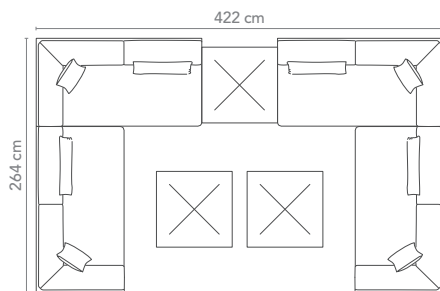

Arrangement K

Stk.	Artikel-Nr.	Bestandteile	Stoffqualität	P.P	P.DI	DX.DX	DX.DI	DI.P	DI.DI
2	clu-217-....	Recamiere rechts, geschlossen		6.398,-	6.618,-	7.498,-	7.630,-	8.378,-	8.598,-
2	clu-216-....	Recamiere links, geschlossen		6.398,-	6.618,-	7.498,-	7.630,-	8.378,-	8.598,-
Arrangement K ohne Tische				12.796,-	13.236,-	14.996,-	15.260,-	16.756,-	17.196,-