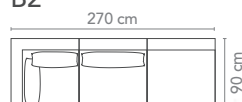

B2

Stk.	Artikel-Nr.	Bestandteile	Stoffqualität	P.P	P.DI	DX.DX	DX.DI	DI.P	DI.DI
B1	1	box-232-....	Basis-Modul M, 2-Sitzer	2.029,-	2.029,-	2.029,-	2.029,-	2.029,-	2.029,-
	1	box-201-000-...	Top-Modul Hocker	479,-	479,-	529,-	529,-	639,-	639,-
	1	box-210-....	Top-Modul Ecke	2.199,-	2.399,-	2.499,-	2.619,-	2.569,-	2.779,-
Arrangement B1				4.707,-	4.907,-	5.057,-	5.177,-	5.237,-	5.447,-
B2	1	box-231-....	Basis-Modul L, 3-Sitzer	2.999,-	2.999,-	2.999,-	2.999,-	2.999,-	2.999,-
	1	box-201-000-...	Top-Modul Hocker	479,-	479,-	529,-	529,-	639,-	639,-
	1	box-213-....	Top-Modul Sitz-Rücken	1.399,-	1.499,-	1.529,-	1.579,-	1.659,-	1.759,-
	1	box-210-....	Top-Modul Ecke	2.199,-	2.399,-	2.499,-	2.619,-	2.569,-	2.779,-
Arrangement B2				7.076,-	7.376,-	7.556,-	7.726,-	7.866,-	8.176,-