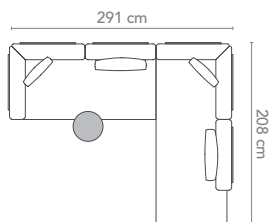

Arrangement B L3 + M6

Stk.	Artikel-Nr.	Bestandteile	Stoffqualität	P.P	P.DI	DX.DX	DX.DI	DI.P	DI.DI
1	boo-231-...	Basis-Modul L		1.599,-	1.599,-	1.599,-	1.599,-	1.599,-	1.599,-
1	boo.p-203-000-...	Sitz-Modul L		959,-	959,-	1.229,-	1.229,-	1.599,-	1.599,-
1	boo-232-...	Basis-Modul M		1.389,-	1.389,-	1.389,-	1.389,-	1.389,-	1.389,-
1	boo.p-202-000-...	Sitz-Modul M		749,-	749,-	959,-	959,-	1.279,-	1.279,-
2	boo-213-...	Rücken-Modul Anbau		1.178,-	1.298,-	1.398,-	1.468,-	1.478,-	1.598,-
2	boo-210-...	Rücken-Modul Ecke		2.138,-	2.258,-	2.358,-	2.428,-	2.678,-	2.798,-
1	boo-251-...	Drehtisch		319,-	319,-	319,-	319,-	319,-	319,-
Arrangement C				8.331,-	8.571,-	9.251,-	9.391,-	10.341,-	10.581,-