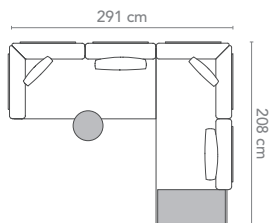

Arrangement C L4 + M6

Stk.	Artikel-Nr.	Bestandteile	Stoffqualität	P.P	P.DI	DX.DX	DX.DI	DI.P	DI.DI
1	boo-231-...	Basis-Modul L		1.599,-	1.599,-	1.599,-	1.599,-	1.599,-	1.599,-
1	boo-232-...	Basis-Modul M		1.389,-	1.389,-	1.389,-	1.389,-	1.389,-	1.389,-
2	boo.p-202-000-...	Sitz-Modul M		1.498,-	1.498,-	1.918,-	1.918,-	2.558,-	2.558,-
2	boo-213-...	Rücken-Modul Anbau		1.178,-	1.298,-	1.398,-	1.468,-	1.478,-	1.598,-
2	boo-210-...	Rücken-Modul Ecke		2.138,-	2.258,-	2.358,-	2.428,-	2.678,-	2.798,-
1	boo-236-...	Tischplatte XS - Keramik STD		209,-	209,-	209,-	209,-	209,-	209,-
1	boo-251-...	Drehtisch		319,-	319,-	319,-	319,-	319,-	319,-
Arrangement C				8.330,-	8.570,-	9.190,-	9.330,-	10.230,-	10.470,-

Stoffqualitäten P - PREMIUM DX - DELUXE DI - DIAMOND