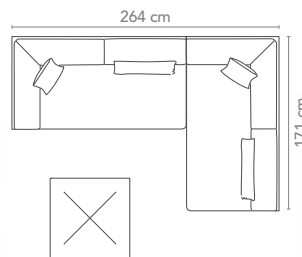

Arrangement C

Stk.	Artikel-Nr.	Bestandteile	Stoffqualität	P.P	P.DI	DX.DX	DX.DI	DI.P	DI.DI
B	1	clu-216-...-...	Recamiere links, geschlossen	3.199,-	3.309,-	3.749,-	3.815,-	4.189,-	4.299,-
	1	clu-217-...-...	Recamiere rechts, geschlossen	3.199,-	3.309,-	3.749,-	3.815,-	4.189,-	4.299,-
Arrangement B				6.398,-	6.618,-	7.498,-	7.630,-	8.378,-	8.598,-
C	2	clu-217-...-...	Recamiere rechts, geschlossen	6.398,-	6.618,-	7.498,-	7.630,-	8.378,-	8.598,-
Arrangement C ohne Tisch				6.398,-	6.618,-	7.498,-	7.630,-	8.378,-	8.598,-