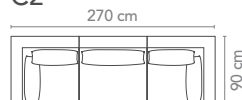

C2

Stk.	Artikel-Nr.	Bestandteile	Stoffqualität	P.P	P.DI	DX.DX	DX.DI	DI.P	DI.DI
C1	1	box-232-....	Basis-Modul M, 2-Sitzer	2.029,-	2.029,-	2.029,-	2.029,-	2.029,-	2.029,-
	2	box-210-....	Top-Modul Ecke	4.398,-	4.798,-	4.998,-	5.238,-	5.138,-	5.558,-
Arrangement C1				6.427,-	6.827,-	7.027,-	7.267,-	7.167,-	7.587,-
C2	1	box-231-....	Basis-Modul L, 3-Sitzer	2.999,-	2.999,-	2.999,-	2.999,-	2.999,-	2.999,-
	1	box-213-....	Top-Modul Sitz-Rücken	1.399,-	1.499,-	1.529,-	1.579,-	1.659,-	1.759,-
	2	box-210-....	Top-Modul Ecke	4.398,-	4.798,-	4.998,-	5.238,-	5.138,-	5.558,-
Arrangement C2				8.796,-	9.296,-	9.526,-	9.816,-	9.796,-	10.316,-

Stoffqualitäten P - PREMIUM DX - DELUXE DI - DIAMOND