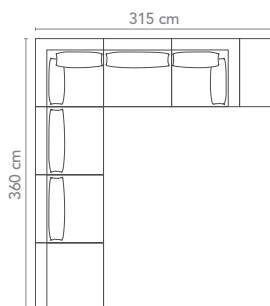

Arrangement F