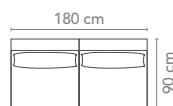

A2

Stk.	Artikel-Nr.	Bestandteile	Stoffqualität	P.P	P.DI	DX.DX	DX.DI	DI.P	DI.DI
A1	1	box-233-....	Basis-Modul S, 1-Sitzer	1.179,-	1.179,-	1.179,-	1.179,-	1.179,-	1.179,-
	1	box-213-....	Top-Modul Sitz-Rücken	1.399,-	1.499,-	1.529,-	1.579,-	1.659,-	1.759,-
Arrangement A1				2.578,-	2.678,-	2.708,-	2.758,-	2.838,-	2.938,-
A2	1	box-232-....	Basis-Modul M, 2-Sitzer	2.029,-	2.029,-	2.029,-	2.029,-	2.029,-	2.029,-
	2	box-213-....	Top-Modul Sitz-Rücken	2.798,-	2.998,-	3.058,-	3.158,-	3.318,-	3.518,-
Arrangement A2				4.827,-	5.027,-	5.087,-	5.187,-	5.347,-	5.547,-