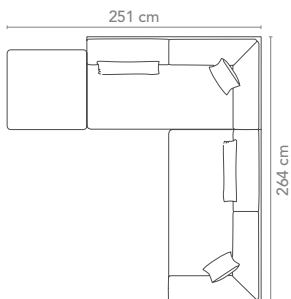

Arrangement D

Stk.	Artikel-Nr.	Bestandteile	Stoffqualität	P.P	P.DI	DX.DX	DX.DI	DI.P	DI.DI
2	clu-216-...-...	Recamiere links, geschlossen		6.398,-	6.618,-	7.498,-	7.630,-	8.378,-	8.598,-
1	clu-201-...-...	Hocker		799,-	799,-	849,-	849,-	899,-	899,-
Arrangement D				7.197,-	7.417,-	8.347,-	8.479,-	9.277,-	9.497,-