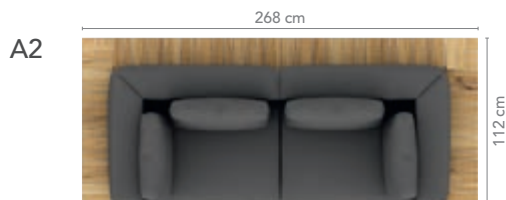

Arrangements A + B

alle Preise UVP inkl. MwSt. in CHF

Stk.	Artikel-Nr.	Bestandteile	Stoffqualität	P.P	P.DI	DX.DX	DX.DI	DI.P	DI.DI
A1	1	pla-212-400-...	L-Modul Ecke rechts	4.299,-	4.559,-	4.799,-	4.929,-	4.989,-	5.249,-
	1	pla-211-400-...	L-Modul Ecke links	4.299,-	4.559,-	4.799,-	4.929,-	4.989,-	5.249,-
Arrangement A1				8.598,-	9.118,-	9.598,-	9.858,-	9.978,-	10.498,-
A2	1	pla-225-400-...	XL-Modul Ecke rechts + Ecktisch	4.799,-	5.059,-	5.249,-	5.379,-	5.439,-	5.699,-
	1	pla-224-400-...	XL-Modul Ecke links + Ecktisch	4.799,-	5.059,-	5.249,-	5.379,-	5.439,-	5.699,-
Arrangement A2				9.598,-	10.118,-	10.498,-	10.758,-	10.878,-	11.398,-
B1	1	pla-212-400-...	L-Modul Ecke rechts	4.299,-	4.559,-	4.799,-	4.929,-	4.989,-	5.249,-
	1	pla-219-400-...	L-Modul Sitz/Rücken	3.749,-	3.909,-	4.299,-	4.379,-	4.439,-	4.599,-
	1	pla-211-400-...	L-Modul Ecke links	4.299,-	4.559,-	4.799,-	4.929,-	4.989,-	5.249,-
Arrangement B1				12.347,-	13.027,-	13.897,-	14.237,-	14.417,-	15.097,-
B2	1	pla-225-400-...	XL-Modul Ecke rechts + Ecktisch	4.799,-	5.059,-	5.249,-	5.379,-	5.439,-	5.699,-
	1	pla-219-400-...	L-Modul Sitz/Rücken	3.749,-	3.909,-	4.299,-	4.379,-	4.439,-	4.599,-
	1	pla-224-400-...	XL-Modul Ecke links + Ecktisch	4.799,-	5.059,-	5.249,-	5.379,-	5.439,-	5.699,-
Arrangement B2				13.347,-	14.027,-	14.797,-	15.137,-	15.317,-	15.997,-