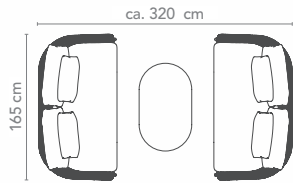

Arrangement A

Arrangement B

alle Preise UVP inkl. MwSt. in CHF

Stk.	Artikel-Nr.	Bestandteile	DX.P.P.	P.P.P	P.P.DI	P.DI.DI	DX.DX.DX	DX.DX.DI	DX.DI.DI	DI.DI.P	DI.DI.DI	
A	2	lop-202-307-...	2-Sitzer Sofa	4.898,-	6.398,-	6.398,-	6.398,-	7.498,-	7.498,-	7.498,-	8.598,-	8.598,-
	4	Mehr- / Minder-Preise*	Rücken-Kissen	—	—	—	+ 300,-	—	—	+ 172,-	—	—
	4	Mehr- / Minder-Preise*	Cocktail-Kissen	—	—	+ 220,-	+ 220,-	—	+ 132,-	+ 132,-	- 220,-	—
Arrangement A			ohne Tisch	4.898,-	6.398,-	6.618,-	6.918,-	7.498,-	7.630,-	7.802,-	8.378,-	8.598,-
B	4	lop-200-307-...	Lounge Sessel	5.196,-	6.396,-	—	6.396,-	7.196,-	—	7.196,-	—	7.596,-
	4	Mehr- / Minder-Preise*	Rücken-Kissen	—	—	—	+ 300,-	—	—	+ 172,-	—	—
Arrangement B			ohne Tisch	5.196,-	6.396,-	—	6.696,-	7.196,-	—	7.368,-	—	7.596,-