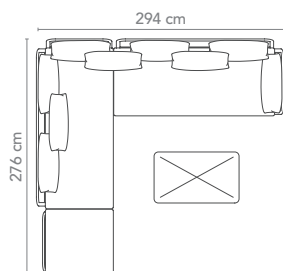

Arrangement G

Stk.	Artikel-Nr.	Bestandteile	P.P.P	P.P.DI	P.DI.DI	DX.DX.DX	DX.DX.DI	DX.DI.DI	DI.DI.P	DI.DI.DI
2	car-216-307-...	Recamiere links	10.698,-	10.698,-	10.698,-	11.798,-	11.798,-	11.798,-	12.798,-	12.798,-
1	car-201-307-...	Hocker	1.279,-	1.279,-	1.279,-	1.389,-	1.389,-	1.389,-	1.599,-	1.599,-
4	Mehr- / Minder-Preise*	Rücken-Kissen	—	—	+ 344,-	—	—	+ 172,-	—	—
4	Mehr- / Minder-Preise*	Cocktail-Kissen	—	+ 344,-	+ 344,-	—	+ 172,-	+ 172,-	- 344,-	—
1	po-000-761-...	Rücken-Kissen 75 x 50 cm	234,90	234,90	319,90	279,90	279,90	319,90	319,90	319,90
Arrangement G ohne Tisch			12.211,90	12.555,90	12.984,90	13.466,90	13.638,90	13.850,90	14.372,90	14.716,90