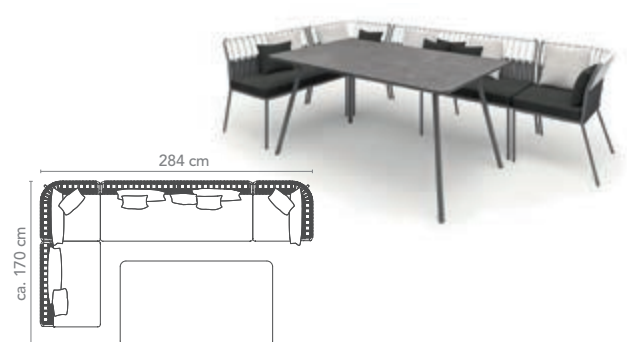

Stk.	Artikel-Nr.	Bestandteile	Keramik	
			STD	Dekton
1	urb-213-307/052-626	Anbau-Modul M	1.069,-	1.069,-
1	urb-202-307/052-626	Anbau-Modul L	1.799,-	1.799,-
2	urb-210-307/052-626	Eck-Modul	1.938,-	1.938,-
1	urb-406-305-...	Tisch 160 x 90	1.599,-	1.899,-
Arrangement F			6.405,-	6.705,-