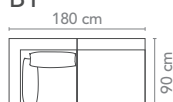

Arrangement B

B1