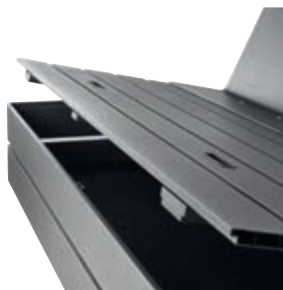

Aluminium Rückenlehne

C-Ablage

U-Ablage

Befestigung der Rückenlehne

Sitz-Höhenverstellung

Stauraum für Polster

Klappdeckel mit Arretierung und Griff

Tischplatten-Optionen: Alu, Teak, Keramik