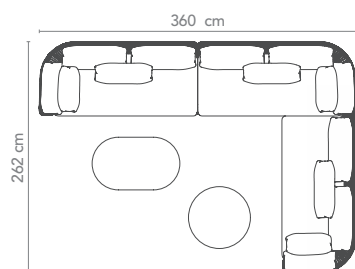

Arrangement F

Abdeckhauben erhältlich für alle Einzelmodule und individuelle Lounge-Arrangements

Stk.	Artikel-Nr.	Bestandteile	DX.P.P.	P.P.P	P.P.DI	P.DI.DI	DX.DX.DX	DX.DX.DI	DX.DI.DI	DI.DI.P	DI.DI.DI
F 2	lop-216-307-...	Recamiere links	5.398,-	6.798,-	6.798,-	6.798,-	8.598,-	8.598,-	8.598,-	9.598,-	9.598,-
1	lop-217-307-...	Recamiere rechts	2.699,-	3.399,-	3.399,-	3.399,-	4.299,-	4.299,-	4.299,-	4.799,-	4.799,-
9	Mehr- / Minder-Preise*	Rücken-Kissen	—	—	—	+ 675,-	—	—	+ 387,-	—	—
6	Mehr- / Minder-Preise*	Cocktail-Kissen	—	—	+ 330,-	+ 330,-	—	+ 198,-	+ 198,-	- 330,-	—
Arrangement F ohne Tische			8.097,-	10.197,-	10.527,-	11.202,-	12.897,-	13.095,-	13.482,-	14.067,-	14.397,-

Stoffqualitäten P - PREMIUM DX - DELUXE DI - DIAMOND

Polsterkombination (SP + RK Bombay anthracite water-resistant + C Bombay graphite water-resistant) im Schnelllieferprogramm mit verkürzter Lieferzeit