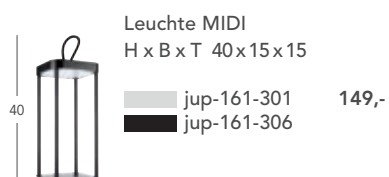

Modelle

- Farbtemperatur: 2200 K / 2700 K / 3000 K
- Leuchteffekt: Diamant Polycarbonat
- Wasser-Schutzklasse IP54
- Touch-Steuerung: Helligkeit stufenlos einstellbar

- Leuchtdauer: 10 + Std.
- Stromversorgung: Lithiumbatterie 5000 mAh
- Lademethode: Magnet-Ladestecker