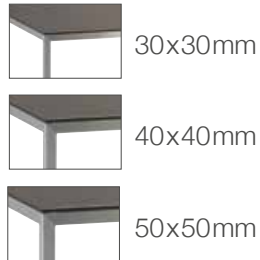

Une table sur mesure qui s'adapte à vous, pas l'inverse! Choisissez le pied de table en acier inoxydable, rectangulaire ou carré, en inox brossé ou laqué à la poudre: faites de vos désirs une réalité. Vous pouvez adapter notre table selon vos souhaits. Vous pouvez choisir des plateaux en HPL ou en céramique. Définissez vos mesures personnalisées afin de créer la table de vos rêves!

# MA TABLE – CHACUN À SA GUISE.

2

Tischgestell  
Piètement

Gestell:  
Rack:

3

Tischplatte  
Plateaux

Keramik (geklebt oder aufgelegt):  
Céramique (collé ou appliqué):

Pulverbeschichtet (lackiert):