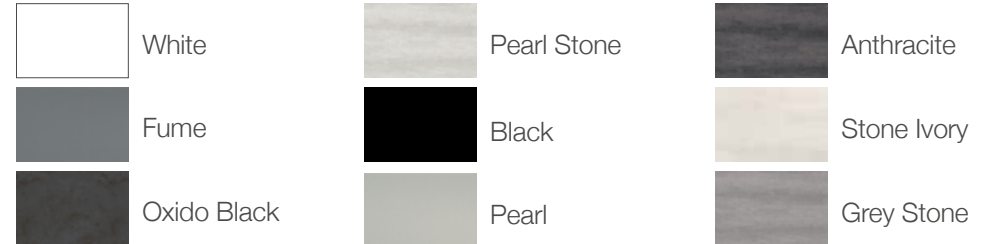

Une table sur mesure qui s'adapte à vous, pas l'inverse! Choisissez le pied de table en acier inoxydable, rectangulaire ou carré, en inox brossé ou laqué à la poudre: faites de vos désirs une réalité. Vous pouvez adapter notre table selon vos souhaits. Vous pouvez choisir des plateaux en HPL ou en céramique. Définissez vos mesures personnalisées afin de créer la table de vos rêves!

# MA TABLE – CHACUN À SA GUISE.

2

Tischgestell  
Piètement

Gestell:  
Rack:

3

Tischplatte  
Plateaux

Keramik (geklebt oder aufgelegt):  
Céramique (collé ou appliqué):

Pulverbeschichtet (lackiert):