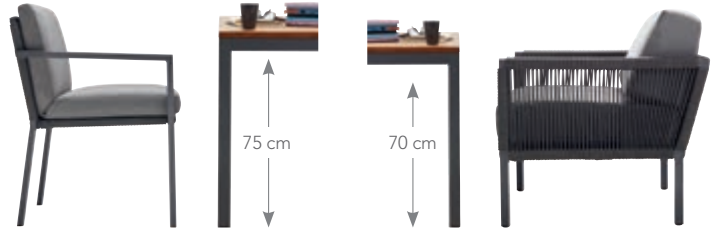

classic alu

Esstisch-Höhe für Dining
Table Height for Dining

Esstisch-Höhe für Lounge
Table Height for Lounges

Tischplatte Table Top

Teak

HPL-3D

Teak		...	- ...	-400					
volcano off-white*		...	- ...	-435					
volcano grey		...	- ...	-433					
volcano anthracite		...	- ...	-436					
volcano ashe		...	- ...	-437