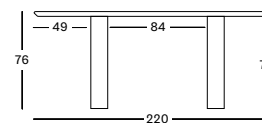

220X120 TA021 € 5300

240X120 TA018 € 5750

275X120 TA019 € 6750

Top/Frame Volcanic mineral

Lunar White
N001

ACHILLE DINING TABLE

ACHILLE

END OF LINE*