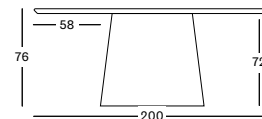

220X120 TA021 € 5300

240X120 TA018 € 5750

275X120 TA019 € 6750

Top/Frame Volcanic mineral

Lunar White
N001

ACHILLE DINING TABLE

ACHILLE

END OF LINE*