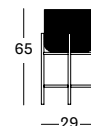

Frame Steel

Black
M003

Basket Rattan

Natural
I206

IVO TABLES

IVO SIDE TABLE DIA 44

IVO COFFEE TABLE DIA 77

IVO COFFEE TABLE DIA 93