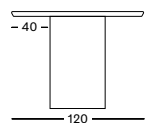

220X120 TA021 € 5300

240X120 TA018 € 5750

275X120 TA019 € 6750

Top/Frame Volcanic mineral

Lunar White
N001

ACHILLE DINING TABLE

ACHILLE

END OF LINE*