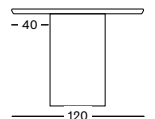

220X120 TA021 € 5300

240X120 TA018 € 5750

275X120 TA019 € 6750

Top/Frame Volcanic mineral

Lunar White
N001

ACHILLE DINING TABLE

ACHILLE

END OF LINE*