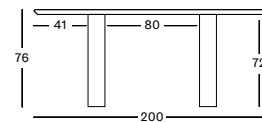

220X120 TA021 € 5300

240X120 TA018 € 5750

275X120 TA019 € 6750

Top/Frame Volcanic mineral

Lunar White
N001

ACHILLE DINING TABLE

ACHILLE

END OF LINE*