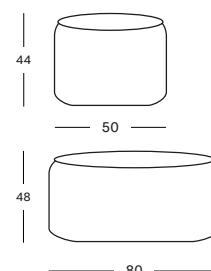

Pouffe Fabric

All fabrics see page 10 - 11