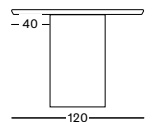

220X120 TA021 € 5300

240X120 TA018 € 5750

275X120 TA019 € 6750

Top/Frame Volcanic mineral

Lunar White
N001

ACHILLE DINING TABLE

ACHILLE

END OF LINE*