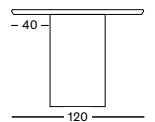

220X120 TA021 € 5300

240X120 TA018 € 5750

275X120 TA019 € 6750

Top/Frame Volcanic mineral

Lunar White
N001

ACHILLE DINING TABLE

ACHILLE

END OF LINE*