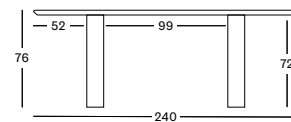

220X120 TA021 € 5300

240X120 TA018 € 5750

275X120 TA019 € 6750

Top/Frame Volcanic mineral

Lunar White
N001

ACHILLE DINING TABLE

ACHILLE

END OF LINE*