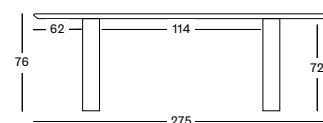

220X120 TA021 € 5300

240X120 TA018 € 5750

275X120 TA019 € 6750

Top/Frame Volcanic mineral

Lunar White
N001

ACHILLE DINING TABLE

ACHILLE

END OF LINE*