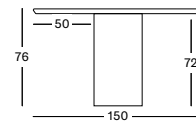

220X120 TA021 € 5300

240X120 TA018 € 5750

275X120 TA019 € 6750

Top/Frame Volcanic mineral

Lunar White
N001

ACHILLE DINING TABLE

ACHILLE

END OF LINE*