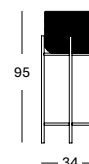

Frame Steel

Black
M003

Basket Rattan

Natural
I206

IVO TABLES

IVO SIDE TABLE DIA 44

IVO COFFEE TABLE DIA 77

IVO COFFEE TABLE DIA 93