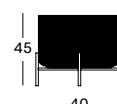

Frame Steel

Black
M003

Basket Rattan

Natural
I206

IVO TABLES

IVO SIDE TABLE DIA 44

IVO COFFEE TABLE DIA 77

IVO COFFEE TABLE DIA 93