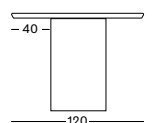

220X120 TA021 € 5300

240X120 TA018 € 5750

275X120 TA019 € 6750

Top/Frame Volcanic mineral

Lunar White
N001

ACHILLE DINING TABLE

ACHILLE

END OF LINE*