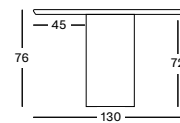

220X120 TA021 € 5300

240X120 TA018 € 5750

275X120 TA019 € 6750

Top/Frame Volcanic mineral

Lunar White
N001

ACHILLE DINING TABLE

ACHILLE

END OF LINE*