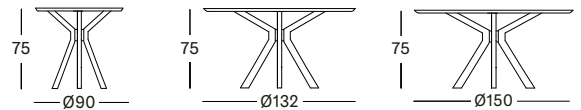

NOA DINING TABLE

NOA DINING TABLE

- Untreated teak.

DINING TABLE DIA 90 GT194 € 1835

DINING TABLE DIA 132 GT195 € 2750

DINING TABLE DIA 150 GT196 € 3250

Frame/Top Teak

Untreated Teak
W002