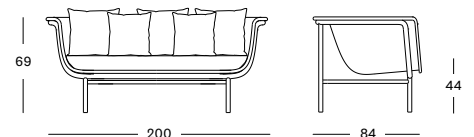

Seat Wicker