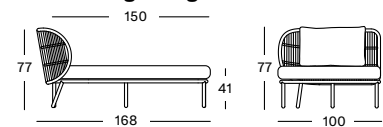

Chaise Longue Right