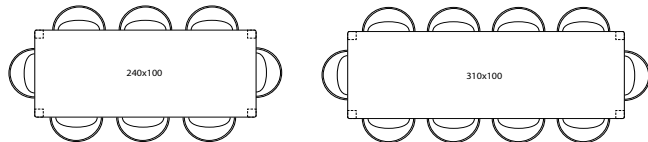

VOLTA DINING TABLE

VOLTA DINING TABLE

- Untreated teak frame with a masai blanco ceramic table top (6 mm).

DINING TABLE 240X100 GT198 € 4855

DINING TABLE 310X100 GT197 € 6735