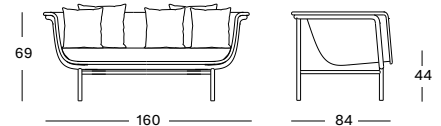

Seat Wicker