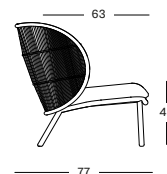

DECO CUSHIONS polyester fibre filling	CAT. B	CAT. C	CAT. G	COM
35X50 Fabric usage: 45 cm	CB114 € 89	CC114 € 100	CG114 € 114	CE114 € 89
40X40 Fabric usage: 50 cm	CB092 € 87	CC092 € 98	CG092 € 112	CE092 € 87
45X50 Fabric usage: 55 cm	CB067 € 92	CC067 € 104	CG067 € 118	CE067 € 92
50X50 Fabric usage: 60 cm	CB115 € 98	CC115 € 112	CG115 € 125	CE115 € 98
60X60 Fabric usage: 70 cm	CB123 € 114	CC123 € 125	CG123 € 150	CE123 € 114

PROTECTIVE COVER PC066 € 370