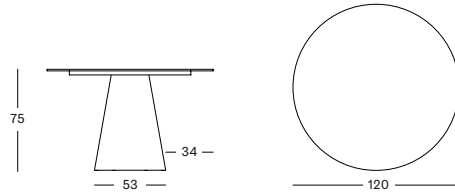

## SANDRO DINING TABLE DIA 120 GT032A045

- Aluminium frame with a ceramic table top.

**FLINT CERAMIC TOP K001 € 2440**

**SHARDS CERAMIC TOP K002 € 2250**

**PORTLAND CERAMIC TOP K003 € 2250**

**Frame Aluminium**